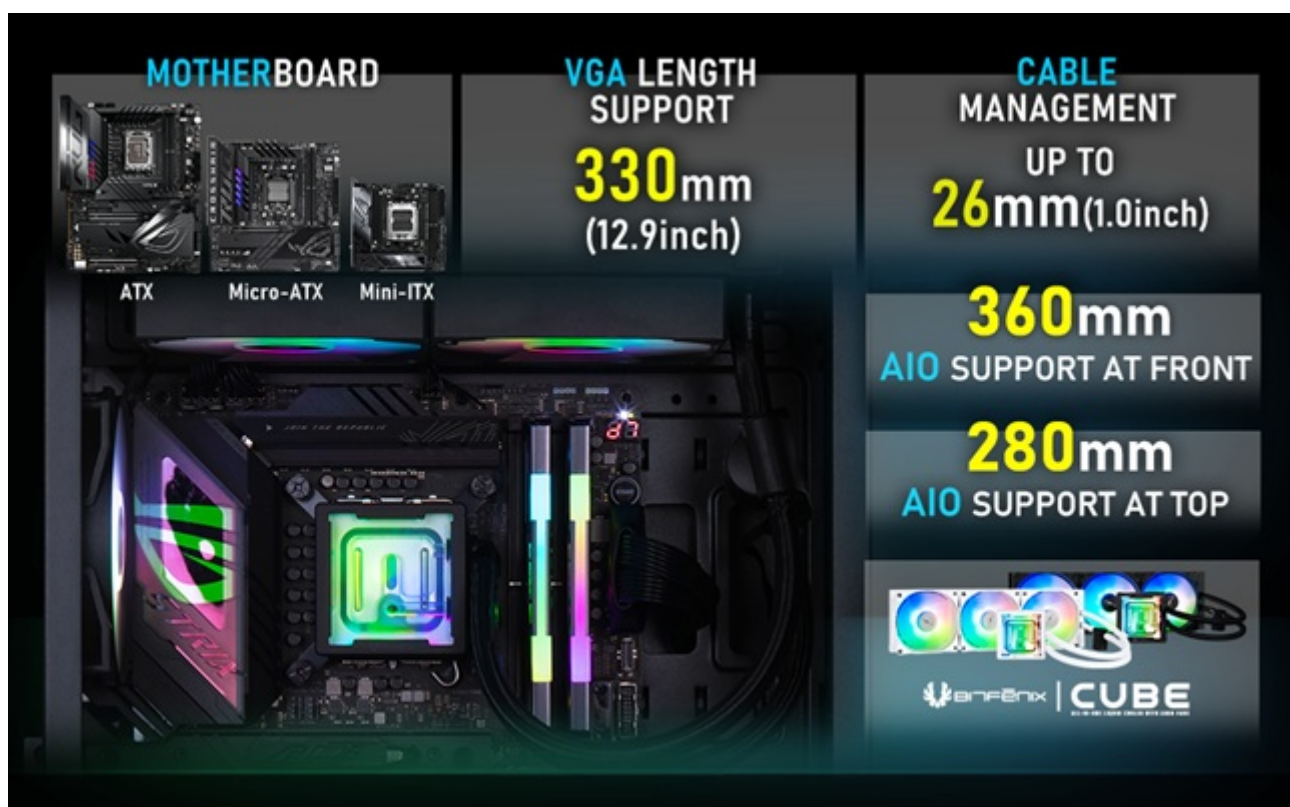

Bezproblémový průchod vzduchu zajišťuje spolehlivý chod kritických komponent. Umožní vám také snadno spravovat kabeláž a zaměřit se na celkovou estetiku uvnitř PC skříně. Pokud si potrpíte na barevné vzezření, jistě oceníte podporu **FRGB podsvícení**. PC skříň **BitFenix Proton** obsahuje na horním panelu potřebné konektory pro připojení periférií, samozřejmě je také přítomnost **prachových filtrů**.

BitFenix Proton

Herní počítačová skříň nabízí stylovou **prosklenou bočnici** a poloprůhledný přední panel. Skříň je osazena **čtyřmi ventilátory o velikosti 120 mm s FRGB podsvícením**. Potěší také možnost rozšíření o další 2 ventilátory. Důmyslné řešení umožňuje pohodlné umístění **až 360 mm dlouhého výměníku** vodního chlazení na přední straně. Ve skříni je dostatek prostoru pro chladič CPU do výšky až 165 mm a grafickou kartu o délce až 330 mm. Na horním panelu se nachází **dva USB 2.0** porty, jeden port **USB 3.0**, sluchátkový výstup a vstup pro mikrofon. Samozřejmě jsou také **prachové filtry**. Skříň je dodávána **bez zdroje**.

Pozn.: U FRGB ventilátorů nelze regulovat jejich podsvícení, nefunguje tedy ani tlačítko pro změnu barvy ventilátorů. Pro tuto možnost vyberte verzi s ARGB ventilátory.

ZÁKLADNÍ SPECIFIKACE

Provedení skříně: Middle tower

Interní pozice: 3× 2,5", 1× 3,5"

Kompatibilita základní desky: ATX, Micro ATX, Mini ITX

Zdroj: bez zdroje

Konektory na horním panelu: 1× USB 3.0, 2× USB 2.0, 1× sluchátkový výstup, 1× vstup pro mikrofon

Rozměry: 470 × 373 × 212 mm

Barva: černá