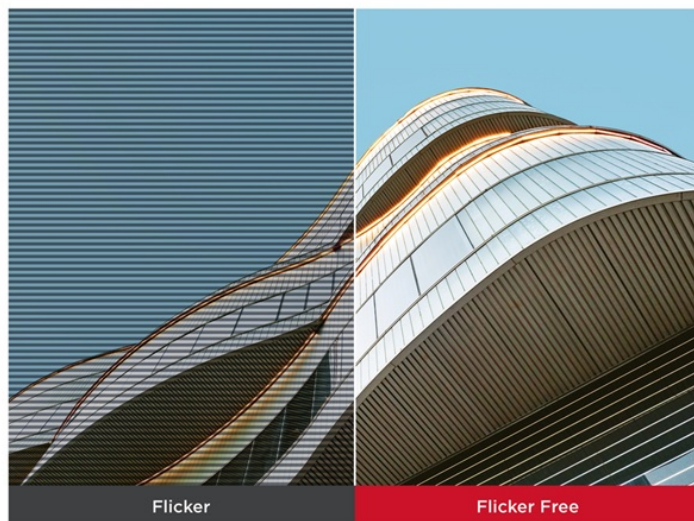

Kromě komfortní velikosti obrazovky, která nahradí klasický notebook, se monitor **ViewSonic VA1650** vyznačuje také **nízkou váhou pod 1 kg**. Díky tomu je vhodný pro přenášení a tvorbu **moderního mobilního pracoviště kdekoli a kdykoli** budete chtít. Výbava zahrnuje také **zabudované reproduktory** pro základní ozvučení nebo praktický stojánek pro nastavení do optimálního úhlu.