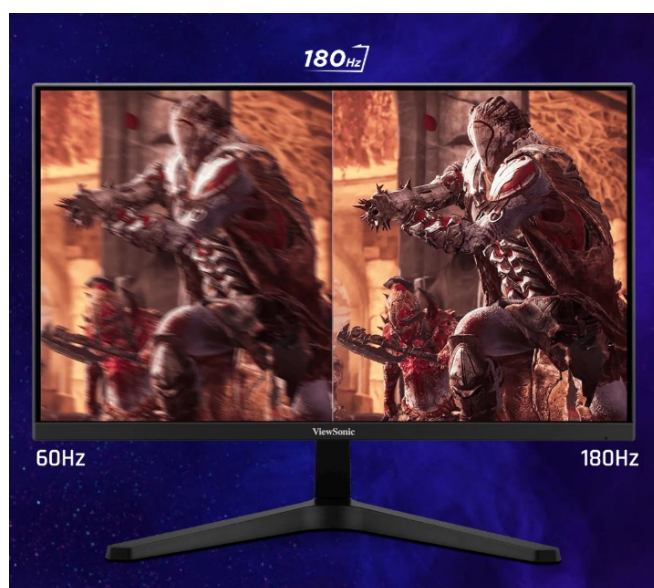

Popis

ViewSonic VX24G1-HD - čistá herní preciznost

Herní monitor **ViewSonic VX24G1-HD** na virtuálním bojišti nedělá žádné kompromisy. Disponuje **180Hz obnovovací frekvencí** a **1ms dobou odezvy**, díky čemuž vykresluje obraz hladce a bez zpoždění, takže nad soupeři budete mít vždy kousíček toho klíčového náskoku. **Full HD displej s úhlopříčkou 23,8"**, podporou HDR10 a **111% pokrytím sRGB barevné palety** zajistí živé a bohaté barvy.

Navíc díky **SuperClear IPS panelu** a jeho širokým pozorovacím úhlům si veškerý obsah dopřejete pohodlně a bez zkreslení i při pohledu ze stran. **Technologie VRR (Variable Refresh Rate)** upravuje obnovovací frekvenci obrazu s frekvencí grafického procesoru, čímž efektivně potlačuje sekání a trhání.

ViewSonic VX24G1-HD

Herní LED monitor s úhlopříčkou **23,8"** nabízí Full HD rozlišení **1920 × 1080** obrazových bodů a podporu **HDR10** zobrazení,

kteře poskytuje vynikající kontrast a vysokou přesnost barev. Disponuje dobou odezvy **1 ms**, kontrastním poměrem **1000 : 1**, jasem **300 cd/m²** a **111% pokrytím sRGB** barevné palety. **Variabilní obnovovací frekvence** (VRR) až **180 Hz** zajistí intenzivní akci bez trhání, zadržávání nebo rozmazávání obrazu při pohybu. Příjemné jsou též pozorovací úhly **178°** horizontálně i vertikálně.

Součástí balení je DisplayPort kabel.

ZÁKLADNÍ SPECIFIKACE

Typ panelu: IPS

Úhlopříčka: 23,8"

Poměr stran: 16 : 9

Rozlišení: 1920 × 1080

Kontrastní poměr: 1000 : 1

Doba odezvy: 1 ms