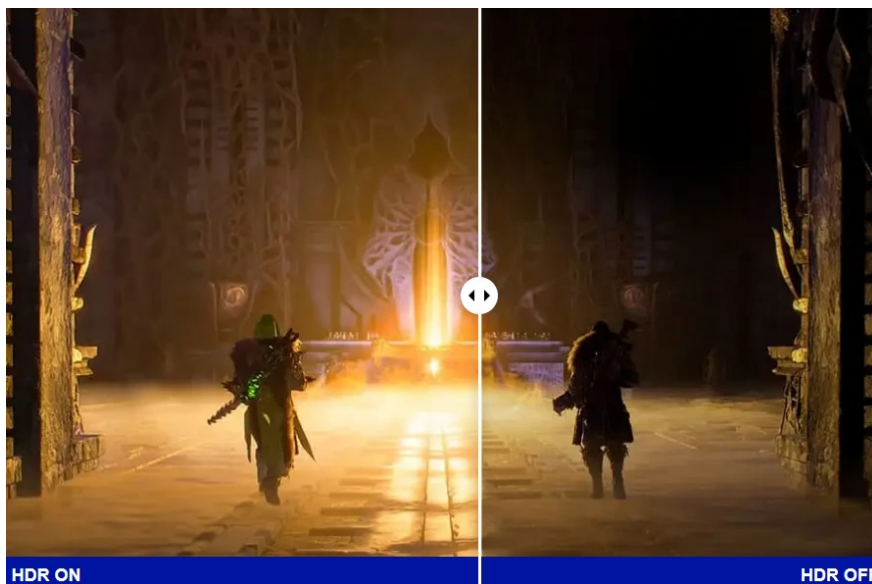

Popis

ViewSonic VX24G1-HD - čistá herní preciznost

Herní monitor **ViewSonic VX24G1-HD** na virtuálním bojišti nedělá žádné kompromisy. Disponuje **180Hz obnovovací frekvencí** a **1ms dobou odezvy**, díky čemuž vykresluje obraz hladce a bez zpoždění, takže nad soupeři budete mít vždy kousíček toho klíčového náskoku. **Full HD displej s úhlopříčkou 23,8"**, podporou HDR10 a **111% pokrytím sRGB barevné palety** zajistí živé a bohaté barvy.

Navíc díky **SuperClear IPS panelu** a jeho širokým pozorovacím úhlům si veškerý obsah dopřejete pohodlně a bez zkreslení i při pohledu ze stran. **Technologie VRR (Variable Refresh Rate)** upravuje obnovovací frekvenci obrazu s frekvencí grafického procesoru, čímž efektivně potlačuje sekání a trhání.

Akční scény, přestřelky, zběsilé závody a další gamingové zážitky si vychutnáte plynule a bez rušivých vizuálních artefaktů. Konektivita v podobě portů **HDMI** a **DisplayPort** umožní snadné připojení **monitoru ViewSonic VX24G1-HD** k moderním PC systémům a **herním konzolám**. Technologie **Eye ProTech** chrání vaše oči před modrým světlem a blikáním, takže si klidně můžete dát i několikahodinový herní maraton.

ViewSonic VX24G1-HD

Herní LED monitor s úhlopříčkou **23,8"** nabízí Full HD rozlišení **1920 × 1080** obrazových bodů a podporu **HDR10** zobrazení,

kteře poskytuje vynikající kontrast a vysokou přesnost barev. Disponuje dobou odezvy **1 ms**, kontrastním poměrem **1000 : 1**, jasem **300 cd/m²** a **111% pokrytím sRGB** barevné palety. **Variabilní obnovovací frekvence** (VRR) až **180 Hz** zajistí intenzivní akci bez trhání, zadržávání nebo rozmazávání obrazu při pohybu. Příjemné jsou též pozorovací úhly **178°** horizontálně i vertikálně.