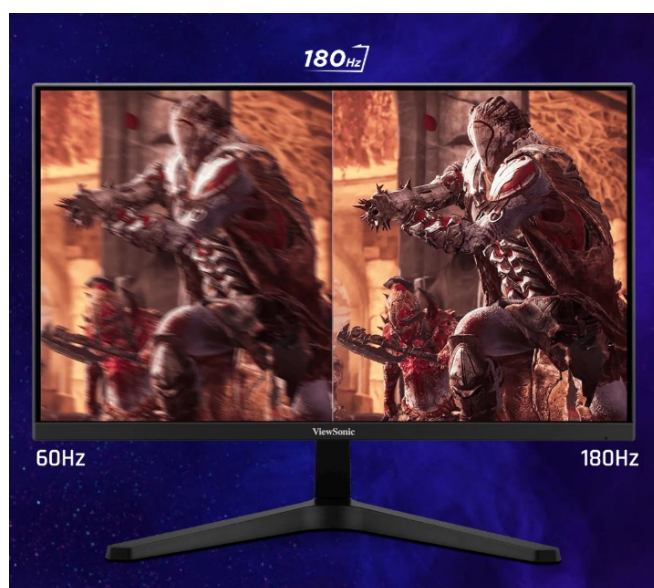

Popis

ViewSonic VX27G1-HD - čistá herní preciznost

Herní monitor **ViewSonic VX27G1-HD** na virtuálním bojišti nedělá žádné kompromisy. Disponuje **180Hz obnovovací frekvencí** a **1ms dobou odezvy**, díky čemuž vykresluje obraz hladce a bez zpoždění, takže nad soupeři budete mít vždy kousíček toho klíčového náskoku. **Full HD displej s úhlopříčkou 27"**, podporou HDR10 a **113% pokrytím sRGB barevné palety** zajistí živé a bohaté barvy.

Navíc díky **SuperClear IPS panelu** a jeho širokým pozorovacím úhlům si veškerý obsah dopřejete pohodlně a bez zkreslení i při pohledu ze stran. **Technologie VRR (Variable Refresh Rate)** upravuje obnovovací frekvenci obrazu s frekvencí grafického procesoru, čímž efektivně potlačuje sekání a trhání.

ViewSonic VX27G1-HD

Herní LED monitor s úhlopříčkou **27"** nabízí Full HD rozlišení **1920 × 1080** obrazových bodů a podporu **HDR10** zobrazení,

kteře poskytuje vynikající kontrast a vysokou přesnost barev. Disponuje dobou odezvy **1 ms**, kontrastním poměrem **1000 : 1**, jasem **300 cd/m²** a **113% pokrytím sRGB** barevné palety. **Variabilní obnovovací frekvence** (VRR) až **180 Hz** zajistí intenzivní akci bez trhání, zadrhávání nebo rozmazávání obrazu při pohybu. Příjemné jsou též pozorovací úhly **178°** horizontálně i vertikálně.

Součástí balení je DisplayPort kabel.

ZÁKLADNÍ SPECIFIKACE

Typ panelu: IPS

Úhlopříčka: 27"

Poměr stran: 16 : 9

Rozlišení: 1920 × 1080

Kontrastní poměr: 1000 : 1

Doba odezvy: 1 ms