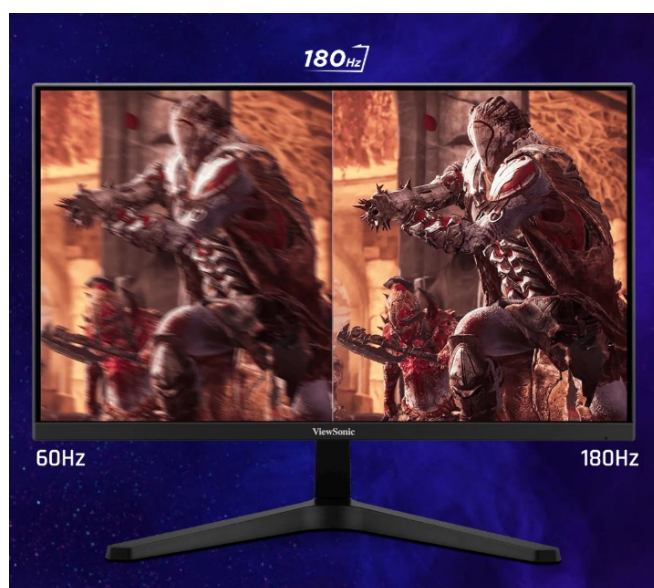

Popis

ViewSonic VX27G1-HD - čistá herní preciznost

Herní monitor **ViewSonic VX27G1-HD** na virtuálním bojišti nedělá žádné kompromisy. Disponuje **180Hz obnovovací frekvencí** a **1ms dobou odezvy**, díky čemuž vykresluje obraz hladce a bez zpoždění, takže nad soupeři budete mít vždy kousíček toho klíčového náskoku. **Full HD displej s úhlopříčkou 27"**, podporou HDR10 a **113% pokrytím sRGB barevné palety** zajistí živé a bohaté barvy.

Navíc díky **SuperClear IPS panelu** a jeho širokým pozorovacím úhlům si veškerý obsah dopřejete pohodlně a bez zkreslení i při pohledu ze stran. **Technologie VRR (Variable Refresh Rate)** upravuje obnovovací frekvenci obrazu s frekvencí grafického procesoru, čímž efektivně potlačuje sekání a trhání.

ViewSonic VX27G1-HD

Herní LED monitor s úhlopříčkou **27"** nabízí Full HD rozlišení **1920 × 1080** obrazových bodů a podporu **HDR10** zobrazení,

které poskytuje vynikající kontrast a vysokou přesnost barev. Disponuje dobou odezvy **1 ms**, kontrastním poměrem **1000 : 1**, jasem **300 cd/m²** a **113% pokrytím sRGB** barevné palety. **Variabilní obnovovací frekvence** (VRR) až **180 Hz** zajistí intenzivní akci bez trhání, zadrhávání nebo rozmazávání obrazu při pohybu. Příjemné jsou též pozorovací úhly **178°** horizontálně i vertikálně.

Součástí balení je DisplayPort kabel.

ZÁKLADNÍ SPECIFIKACE

Typ panelu: IPS

Úhlopříčka: 27"

Poměr stran: 16 : 9

Rozlišení: 1920 × 1080

Kontrastní poměr: 1000 : 1

Doba odezvy: 1 ms