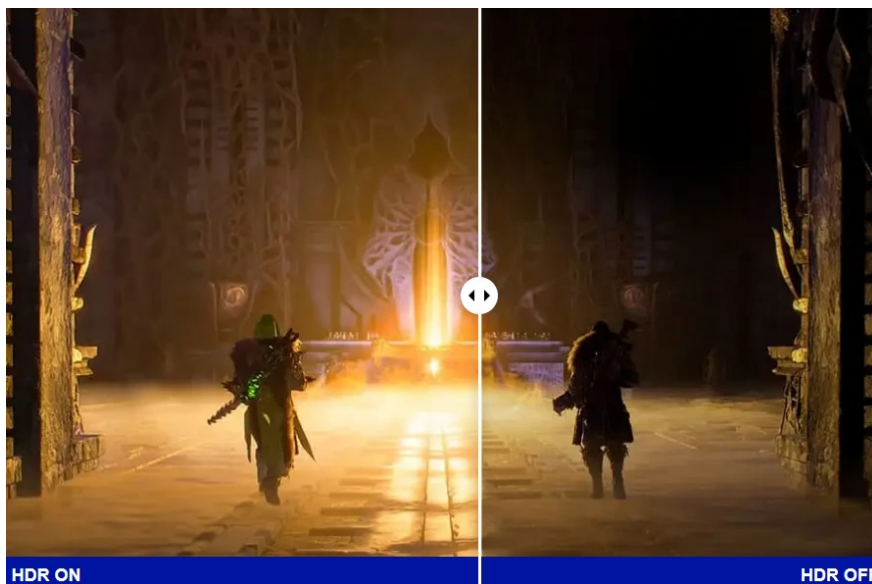

Popis

ViewSonic VX27G1-HD - čistá herní preciznost

Herní monitor **ViewSonic VX27G1-HD** na virtuálním bojišti nedělá žádné kompromisy. Disponuje **180Hz obnovovací frekvencí** a **1ms dobou odezvy**, díky čemuž vykresluje obraz hladce a bez zpoždění, takže nad soupeři budete mít vždy kousíček toho klíčového náskoku. **Full HD displej s úhlopříčkou 27"**, podporou HDR10 a **113% pokrytím sRGB barevné palety** zajistí živé a bohaté barvy.

Navíc díky **SuperClear IPS panelu** a jeho širokým pozorovacím úhlům si veškerý obsah dopřejete pohodlně a bez zkreslení i při pohledu ze stran. **Technologie VRR (Variable Refresh Rate)** upravuje obnovovací frekvenci obrazu s frekvencí grafického procesoru, čímž efektivně potlačuje sekání a trhání.

ViewSonic VX27G1-HD

Herní LED monitor s úhlopříčkou **27"** nabízí Full HD rozlišení **1920 × 1080** obrazových bodů a podporu **HDR10** zobrazení,

kteře poskytuje vynikající kontrast a vysokou přesnost barev. Disponuje dobou odezvy **1 ms**, kontrastním poměrem **1000 : 1**, jasem **300 cd/m²** a **113% pokrytím sRGB** barevné palety. **Variabilní obnovovací frekvence** (VRR) až **180 Hz** zajistí intenzivní akci bez trhání, zadrhávání nebo rozmazávání obrazu při pohybu. Příjemné jsou též pozorovací úhly **178°** horizontálně i vertikálně.

Součástí balení je DisplayPort kabel.

ZÁKLADNÍ SPECIFIKACE

Typ panelu: IPS

Úhlopříčka: 27"

Poměr stran: 16 : 9

Rozlišení: 1920 × 1080

Kontrastní poměr: 1000 : 1

Doba odezvy: 1 ms