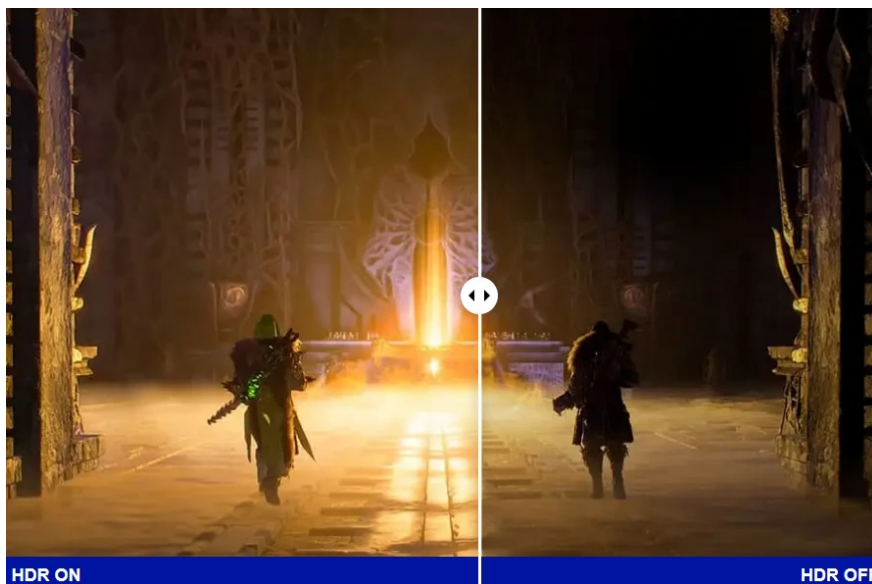

Popis

ViewSonic VX27G1-HD - čistá herní preciznost

Herní monitor **ViewSonic VX27G1-HD** na virtuálním bojišti nedělá žádné kompromisy. Disponuje **180Hz obnovovací frekvencí** a **1ms dobou odezvy**, díky čemuž vykresluje obraz hladce a bez zpoždění, takže nad soupeři budete mít vždy kousíček toho klíčového náskoku. **Full HD displej s úhlopříčkou 27"**, podporou HDR10 a **113% pokrytím sRGB barevné palety** zajistí živé a bohaté barvy.

Navíc díky **SuperClear IPS panelu** a jeho širokým pozorovacím úhlům si veškerý obsah dopřejete pohodlně a bez zkreslení i při pohledu ze stran. **Technologie VRR (Variable Refresh Rate)** upravuje obnovovací frekvenci obrazu s frekvencí grafického procesoru, čímž efektivně potlačuje sekání a trhání.

ViewSonic VX27G1-HD

Herní LED monitor s úhlopříčkou **27"** nabízí Full HD rozlišení **1920 × 1080** obrazových bodů a podporu **HDR10** zobrazení,

které poskytuje vynikající kontrast a vysokou přesnost barev. Disponuje dobou odezvy **1 ms**, kontrastním poměrem **1000 : 1**, jasem **300 cd/m²** a **113% pokrytím sRGB** barevné palety. **Variabilní obnovovací frekvence** (VRR) až **180 Hz** zajistí intenzivní akci bez trhání, zadrhávání nebo rozmazávání obrazu při pohybu. Příjemné jsou též pozorovací úhly **178°** horizontálně i vertikálně.

Součástí balení je DisplayPort kabel.

ZÁKLADNÍ SPECIFIKACE

Typ panelu: IPS

Úhlopříčka: 27"

Poměr stran: 16 : 9

Rozlišení: 1920 × 1080

Kontrastní poměr: 1000 : 1

Doba odezvy: 1 ms