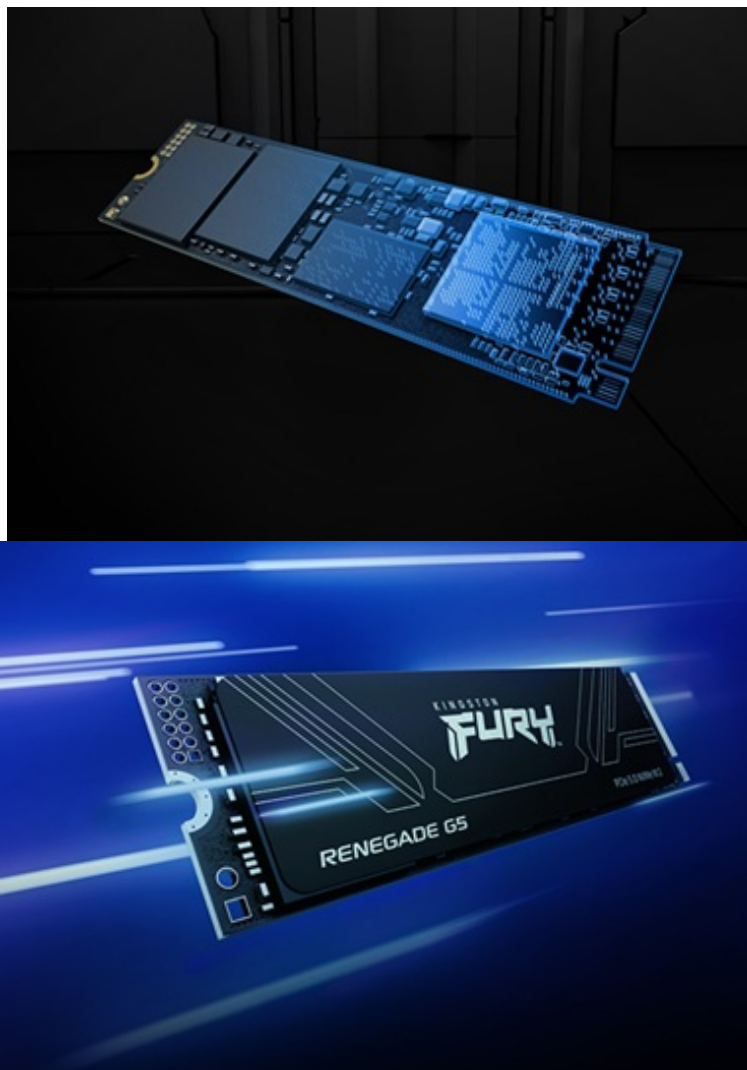

## KINGSTON FURY RENEGADE G5 SSD 1TB

Cena celkem:	<b>8 719 Kč</b> <b>(bez DPH: 7 206 Kč)</b>
Běžná cena:	<b>9 591 Kč</b>
Ušetříte:	<b>872 Kč</b>
Kód zboží:	SSDKGS1400
Part No.:	SFYR2S/1T0
Záruka:	60 měs.
Stav:	Nové zboží

### Kingston FURY Renegade G5 - F1 mezi SSD jednotkami

SSD disk Kingston FURY Renegade G5 vám zprostředkuje dokonalou kontrolu nad každým projektem. Nečekejte ani o sekundu déle a pusťte se do jakékoli akce, ať už **hrajete hry, tvoříte obsah, nebo editujete** náročné grafické projekty. Tato SSD jednotka disponuje **rozhraním PCIe Gen5 x4** a dosahuje extrémní rychlosti čtení a zápisu dat. S veškerými daty, soubory ve vysokém rozlišení, načítáním aplikací nebo spouštěním celého systému se vypořádá fantastickým tempem. **SSD Kingston FURY Renegade G5** se vymyká také svým tepelným designem.

Disponuje **řadičem Silicon Motion**, který je založený na moderní 6nm technologii a umožňuje lepší řízení teplot. To se pak kladně projevuje na nižší spotřebě a celkově efektivním chodu. Samostatný integrovaný obvod podporuje **konzistentní spotřebu energie a lepší stabilitu signálu**, což zajistí bezproblémovou integritu všech uložených dat. Díky **kompaktnímu provedení** se disk Kingston **FURY Renegade G5** snadno vměstná do většiny základních desek a je kompatibilní nejenom s bohatou škálou sestav, ale také se systémy Gen3 a Gen4.