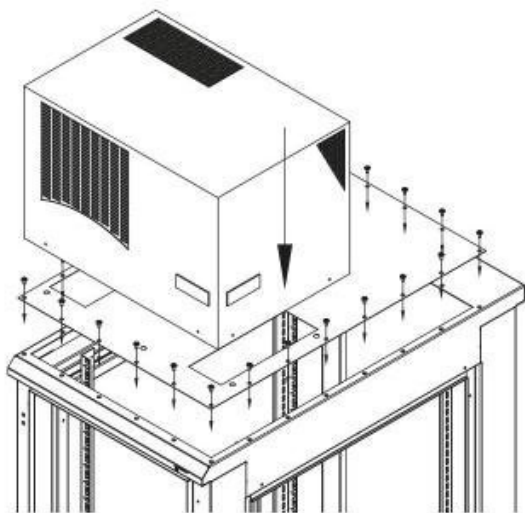

Jan Skopový (hw.ddfu.org)

hello@ddf.org

+420 731 533677

16.04.26 0:54:21

TRITON RAC-RV-X66-Z6

Cena celkem:

1 394 Kč

(bez DPH: 1 152 Kč)

Běžná cena:

1 533 Kč

Ušetříte:

139 Kč

Kód zboží:

SPPTRI1150

Part No.:

RAC-RV-X66-Z6

Záruka:

24 měs.

Stav:

Nové zboží

Popis

Triton RAC-RV-X66-Z6

Redukce pro montáž klimatizace Y1 nebo Y2 pro rozvaděče Triton RDE, RIE a RPE o hloubce 600 mm. Použitím redukce naplno využijete potenciál klimatizačních jednotek nasměrováním chladicího vzduchu přesně podle potřeb instalovaných technologií.

ZÁKLADNÍ SPECIFIKACE

Kompatibilita: rozvaděče Triton RDE, RIE, RPE / klimatizační jednotky ETE Y1, Y2

Orientace montáže klimatizace: na šířku

Spojovací materiál: 12× šroub M5×12 s integrovanou podložkou, 6× šroub M5×12 zápustná hlava, 18× gumové těsnění

Formát rozvaděče: 600 × 600 mm