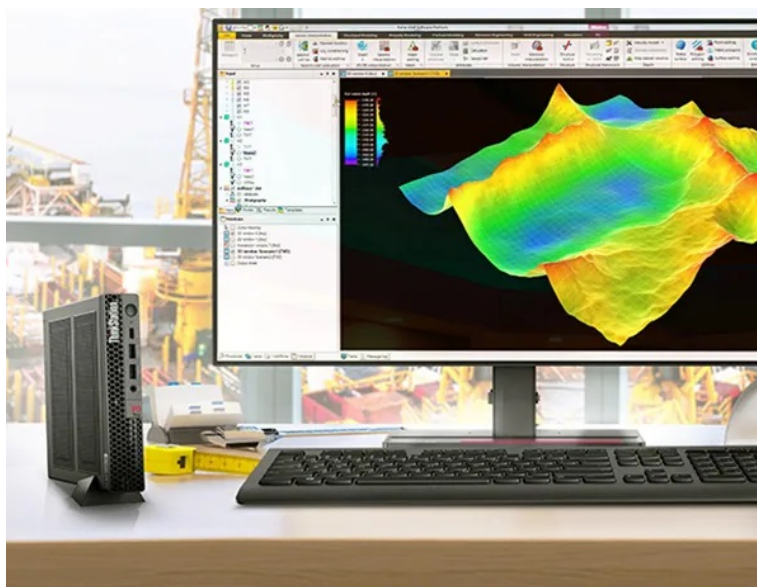

Popis

Lenovo ThinkStation P3 Tiny - malé PC, velké možnosti, obří úspěchy

Miniaturní pracovní stanice Lenovo ThinkStation P3 Tiny, která v sobě spojuje vysoký výkon a flexibilitu pro zvládnutí veškerých profesních výzev. Základem výkonu je **procesor Intel Core i7 čtrnácté generace**, díky čemuž je zajištěn vysoký výpočetní výkon pro provoz náročných aplikací a nekompromisně se pustí i do těch nejnáročnějších úkolů. Ve spojení s vysokorychlostní **16GB RAM typu DDR5** zajistí plynulou odezvu při činnosti s profesionálním softwarem a **náročném multitaskingu**.

Počítač Lenovo ThinkStation P3 Tiny dosahuje mimořádně kompaktních rozměrů. **Formát skříně Mini PC** ušetří spoustu místa na vašem stole a je vhodný pro umístění i v tom nejmenším prostoru. Přesto nabízí **množství konektorů** pro připojení periferních zařízení, jako jsou displeje, externí disky apod. Konfigurace je vybavena **grafickou kartou NVIDIA T400**, která disponuje 4 GB vlastní paměti a je ideální volbou pro profesionály a jejich software. Zvládne efektivně provozovat široké spektrum aplikací, které jsou zaměřené na vykreslování, editaci, modelování a jiné grafické vizualizace. Pro ukládání dat a bleskové načítání aplikací a celého systému slouží **SSD jednotka s kapacitou 512 GB**.