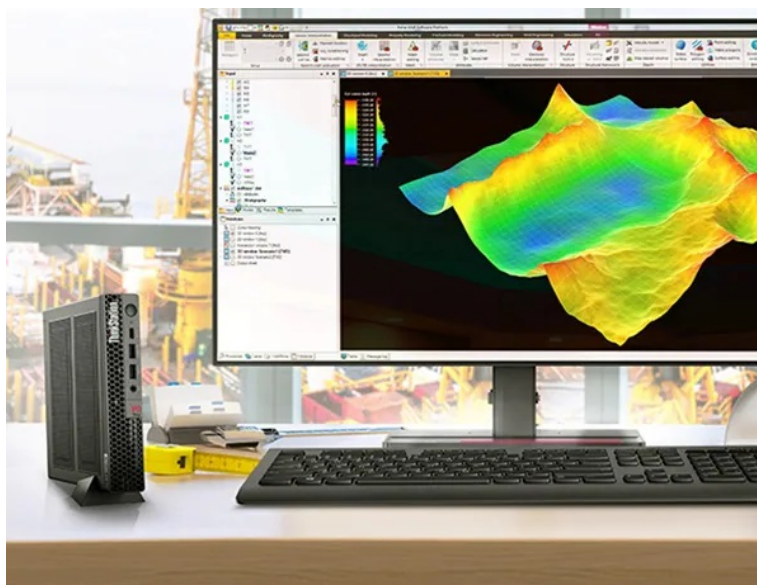

### Lenovo ThinkStation P3 Tiny - malé PC, velké možnosti, obří úspěchy

**Miniaturní pracovní stanice Lenovo ThinkStation P3 Tiny**, která v sobě spojuje vysoký výkon a flexibilitu pro zvládnutí veškerých profesních výzev. Základem výkonu je **procesor Intel Core i5 čtrnácté generace**, díky čemuž je zajištěn vysoký výpočetní výkon pro provoz náročných aplikací a nekompromisně se pustí i do těch nejnáročnějších úkolů. Ve spojení s vysokorychlostní **16GB RAM typu DDR5** zajistí plynulou odezvu při činnosti s profesionálním softwarem a **náročném multitaskingu**.