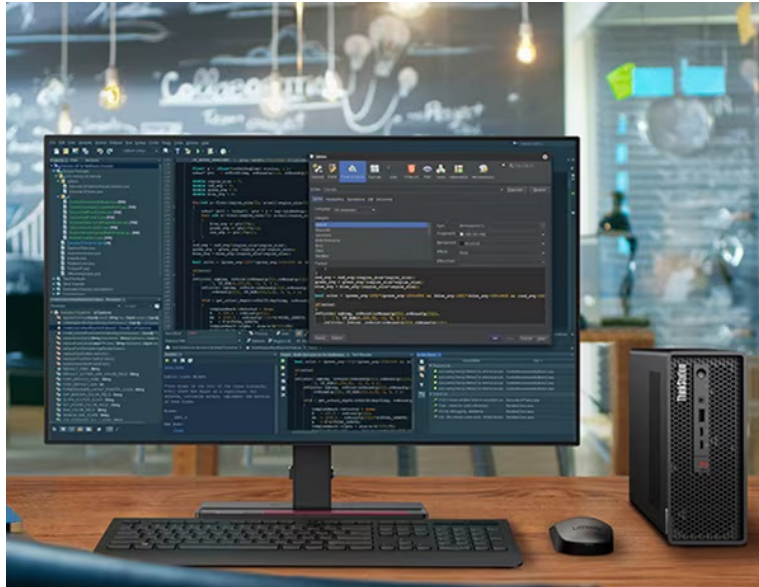

Lenovo ThinkStation P3 Ultra

Základem počítače je 20jádrový procesor **Intel Core i7-14700**, pracující na frekvenci 2,1 GHz, doplněný o **16 GB** operační paměti. Obrazová data má na starost grafická karta **NVIDIA T1000** s 8 GB vlastní paměti. Pro data je k dispozici **SSD disk** s kapacitou **512 GB**. Počítač je vybaven USB klávesnicí a myší. Dodáván je s operačním systémem **Windows 11 Pro**.

ZÁKLADNÍ SPECIFIKACE

Grafická karta: NVIDIA T1000

Výbava: USB klávesnice a myš, Thunderbolt 4, Intel vPro Enterprise, MIL-STD-810H

Procesor: Intel Core i7-14700

Operační systém: Windows 11 Pro

Formát skříně: Mini ITX

Velikost operační paměti: 16 GB

HDD kapacita: 512 GB SSD

Barva: černá

Hmotnost: 3,6 kg