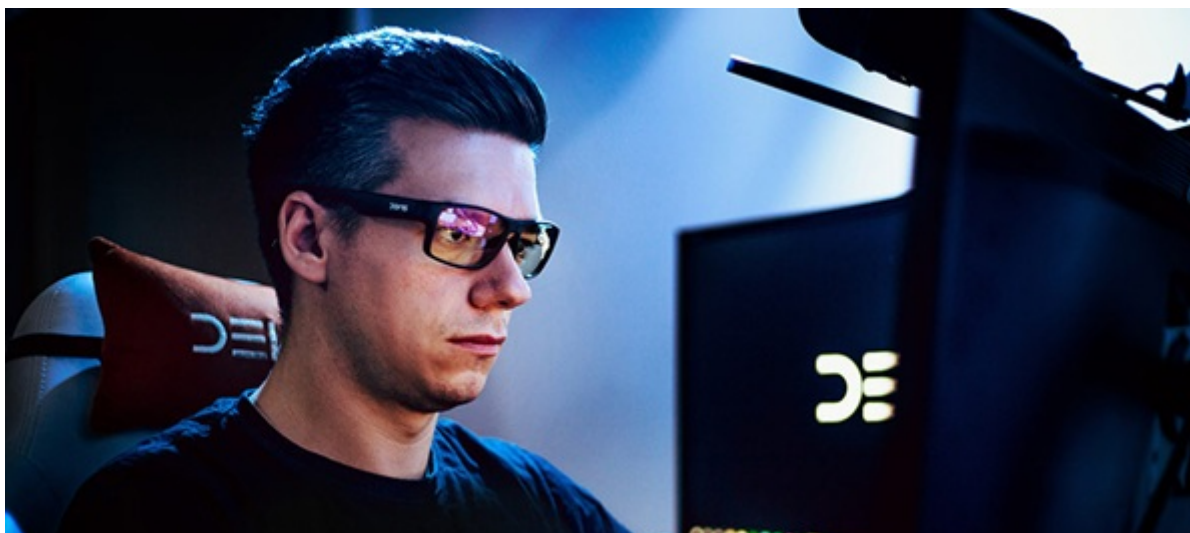

Popis

PC brýle DEV1S SPECTRUM - neuhněte zrakem ze žádné herní nebo pracovní výzvy

Dejte si klidně ještě jeden quest nebo zeditujte další video, protože s **PC brýlemi DEV1S SPECTRUM** vás oči pálit nebudou. Tento model je navržen pro všechny, kteří tráví dlouhé hodiny před displejem a jsou vystaveni negativním účinkům modrého světla. **Brýle DEV1S SPECTRUM** jsou vhodné **pro hráče, profesionální pracovníky, kreativce nebo grafiky**. Efektivně blokují modré světlo, díky čemuž **snižují únavu očí** a zlepšují celkovou koncentraci.

Brýle disponují čočkami, které **blokují 72 % nejškodlivějšího modrého světla** (v pásmu 400–420 nm) a současně **propouštějí přirozené světlo** pro zachování bdělého stavu. Díky tomu podpoří přirozený pracovní výkon a produktivitu během dne. Brýle **DEV1S SPECTRUM** se vyznačují lehkým a ergonomickým designem, které umožní pohodlné nošení po celý den bez otlaků.

DEV1S SPECTRUM

Ochraň svůj zrak a vydrž déle u obrazovky bez únavy! Herní brýle **DEV1S Spectrum** efektivně blokují škodlivé modré světlo, výrazně snižují únavu očí a zlepšují koncentraci při dlouhodobém používání počítače. Jsou ideální volbou pro hráče, programátory, streamery i kreativce, kteří tráví dlouhé hodiny před monitorem. Dlouhodobá práce s počítačem nebo hraní her často způsobuje únavu očí, bolesti hlavy a narušený spánek. Brýle DEV1S Spectrum jsou vybaveny **speciálními čočkami s pokročilou filtrací modrého světla**, díky čemuž chrání tvůj zrak, ale zároveň neovlivňují přirozený rytmus těla ani tvůj výkon během dne. Poskytují 72% blokaci nejškodlivějšího modrého světla (400–420 nm) a 43% blokaci v pásmu 430–450 nm, zatímco zachovávají přirozeně prospěšné světlo pro udržení bdělosti.