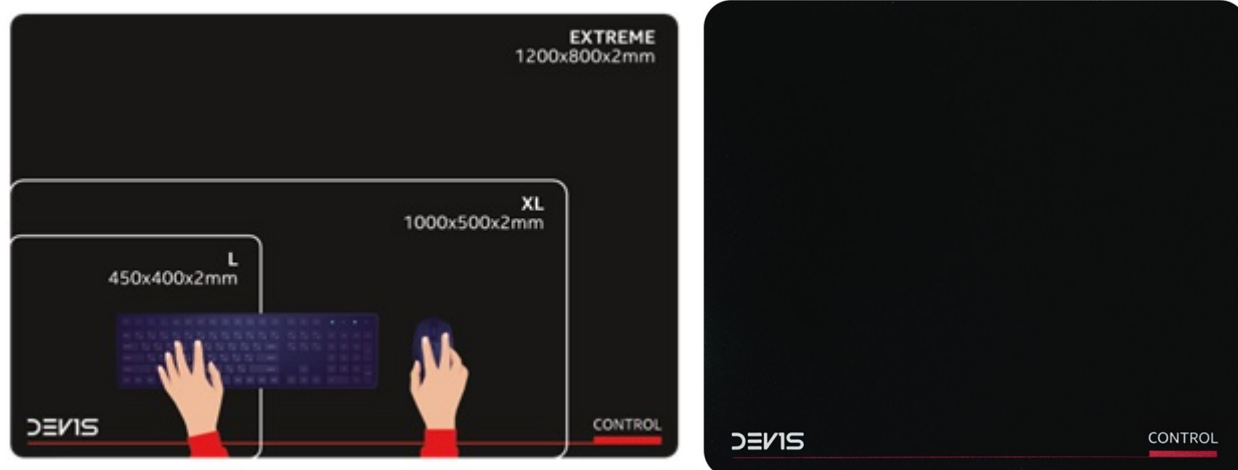

Popis

Podložka DEV1S CONTROL L - užijte si naplno DPI své herní myši

Herní podložka pod myš DEV1S CONTROL L, která zachytí pohyb i o jediný pixel. Podporuje přesnou kontrolu, ať už musíte mířit, rychle manévrovat nebo udílet rozkazy na všechny strany. **Speciálně vyvinutý povrch „Control Pad“** je navržen pro dokonale přesný a kontrolovaný skluz, což oceníte především v akčních hrách, on-line střílečkách nebo třeba adventurách.

Současně je tento typ materiálů odolný proti opotřebení a **vydrží po velmi dlouhou dobu snímat pohyby herní myši** - bez ohledu na citlivost senzoru nebo druh myši. Kromě konzistentní kontroly tato **herní podložka pod myš DEV1S**

CONTROL potlačuje předčasné opotřebení kluzných plošek myši (mouse skates). Představuje ideální příslušenství, ať už hrajete jakoukoli za jakoukoli postavu nebo herní třídu.

DEVIS CONTROL L

Herní podložka **DEVIS Control** v elegantním designu je navržena pro hráče, kteří preferují přesnost a dokonalou kontrolu. Díky speciálně vyvinutému povrchu "control pad" získáte **perfektně kontrolovaný skluz** a precizní zaměření každého pixelu bez ohledu na typ či citlivost používaného senzoru.