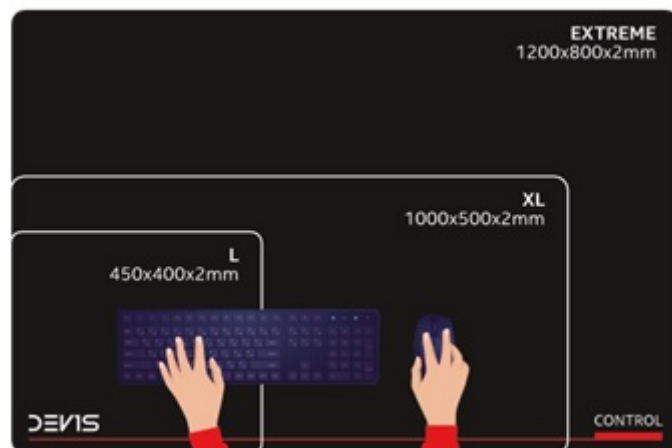

Popis

Podložka DEV1S CONTROL EXTREME - precizní povrch pro práci s myší i klávesnicí

Herní podložka DEV1S CONTROL EXTREME, která zachytí pohyb i o jediný pixel. Podporuje přesnou kontrolu, ať už musíte mířit, rychle manévrovat nebo udílet rozkazy na všechny strany. **Speciálně vyvinutý povrch „Control Pad“** je navržen pro dokonale přesný a kontrolovaný skluz, což oceníte především v akčních hrách, on-line střílečkách nebo třeba adventurách. Současně je tento typ materiálů odolný a **vydrží po velmi dlouhou dobu snímat pohyby herní myši** - bez ohledu na citlivost senzoru nebo druh myši.

Kromě konzistentní kontroly tato herní podložka pod myš DEV1S CONTROL EXTREME **potlačuje předčasné opotřebení kluzných plošek myši** (mouse skates). Představuje ideální příslušenství, ať už hrajete jakoukoli za jakoukoli postavu nebo herní třídu. **Velikost EXTREME** (konkrétně 1200 × 800 × 2 mm) poskytují obří prostor pro klávesnici, myš a nekompromisní ovladatelnost a další herní periferie.

- Speciální "control pad" povrch pro maximální preciznost a přesnost
- Drsnější materiál zajišťující pomalejší, kontrolovanější skluz
- Rozměry 1200 × 800 × 2 mm poskytující dostatek prostoru
- Elegantní, čistý design doplňující herní sestavu
- Ochrana kluzných plošek herní myši před opotřebením
- Konzistentní přesnost při zachycení každého pohybu
- Vyvinuto ve spolupráci s profesionálními hráči

ZÁKLADNÍ SPECIFIKACE

Typ: herní podložka pod myš a klávesnici

Rozměry: 1200 × 800 × 2 mm

Materiál: control pad - drsnější materiál s pomalejším skluzem

Barva: černá