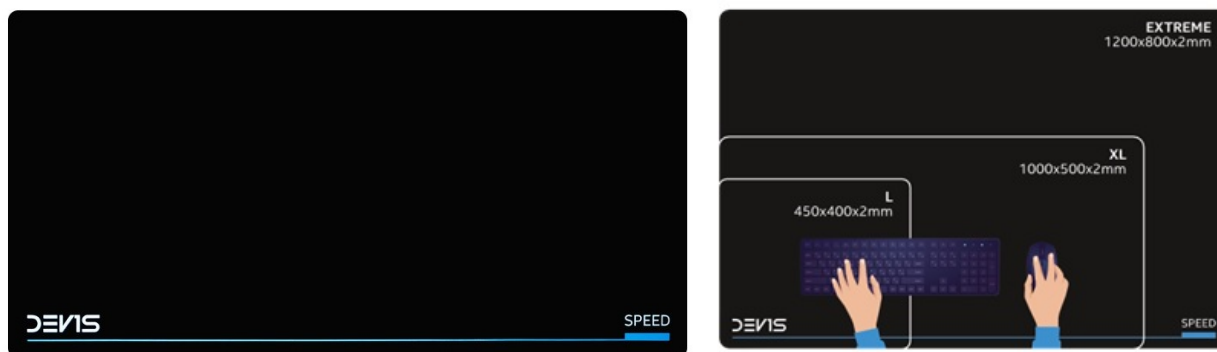

XL poskytnou dostatek prostoru nejenom pro umístění myši a její ovládání, ale také pro klávesnici.

DEV1S SPEED XL

Atraktivní herní podložka pod myš **DEV1S Speed** představuje revoluci v kategorii rychlých podložek. Díky inovativnímu vysoce kvalitnímu textilnímu povrchu posouvá kategorii "**speed**" podložek na zcela nový level. Jediným způsobem kombinuje výhody tvrdých, extrémně klouzavých podložek s praktickou kompaktností klasické textilní podložky.

S rozměry **1000 × 500 × 2 mm** poskytuje dostatečný prostor pro umístění jak myši, tak klávesnice. Dokonale **hladký povrch s minimálním třením** zajišťuje extra rychlé a přesné pohyby myši, což oceníte zejména při hraní akčních a kompetitivních her. Navíc chrání kluzné podložky (mouse skates) před extrémním opotřebením, což prodlužuje životnost vaší herní myši a zachovává její preciznost.

- Extrémně kluzný textilní povrch pro maximální rychlost pohybu myši
- Velkorysé rozměry 1000 × 500 × 2 mm pro myš i klávesnici
- Perfektní ochrana kluzných plošek (glides) herní myši
- Elegantní moderní design s profesionálním vzhledem
- Vynikající stabilita na stole během intenzivního hraní
- Odolný materiál pro dlouhodobé používání
- Vhodná pro všechny herní žánry a herní styly
- Vyvinuto ve spolupráci s profesionálními hráči

ZÁKLADNÍ SPECIFIKACE

Typ: herní podložka pod myš a klávesnici

Povrch: textilní, extrémně kluzný

Rozměry: 1000 × 500 × 2 mm

Kompatibilita: vhodné pro všechny typy her

Vlastnosti: minimální tření, ochrana glides, stabilita na stole