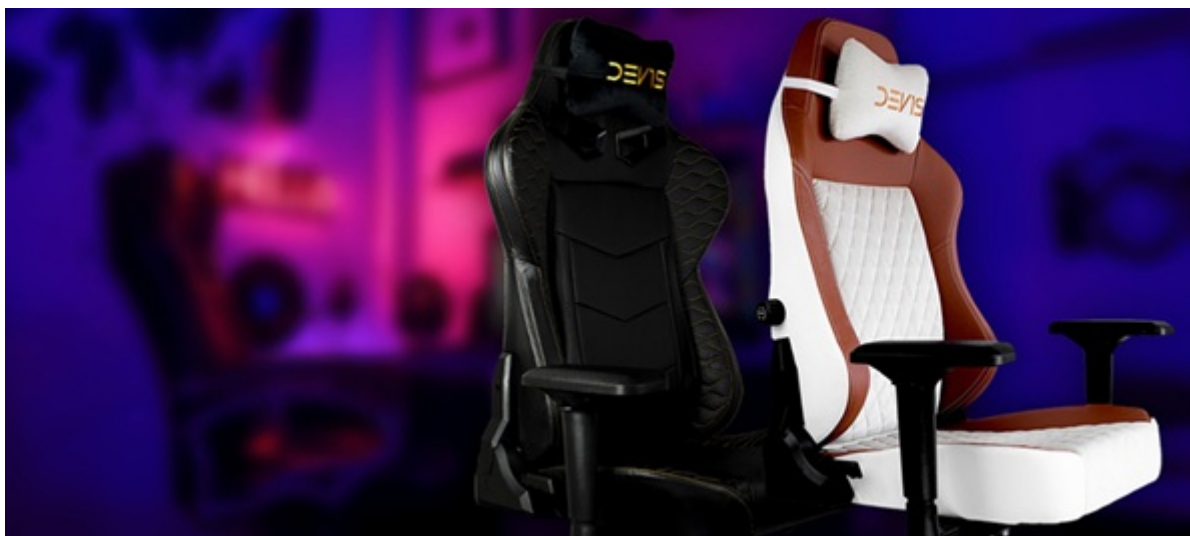

Popis

DEV1S CREMA - posezení pro opravdové šampiony

Prémiová herní židle DEV1S CREMA, která svůj vzhled odvozuje od sedaček luxusních sportovních aut. Podporuje maximální pohodlí, které oceníte při dlouhých herních maratonech i náročné práci na počítači. **Židle DEV1S CREMA** je ztělesněním moderní ergonomie. Silné boční vedení poskytuje **potřebnou oporu při intenzivních soutěžních kláních** i dotažení náročných projektů. Povrch je kryt **broušenou koženkou**, která patří mezi prémiové materiály a podílí se na impozantním vzhledu celé židle.

Ocelová konstrukce je zárukou odolnosti a dlouhé životnosti. Samozřejmostí jsou bohaté možnosti nastavení, díky kterým

se židle **DEV1S CREMA** přizpůsobí rozmanitým požadavkům uživatele. Nabízí například **polohovatelnou opěrku pro bedra**, **výškově nastavitelný sedák** nebo **opěrku pro krk**. Díky tomu poskytne dokonalý komfort pro nejvíce namáhané části těla během sezení. Pokud hraní her prožíváte až příliš intenzivně, **zabrzditelná kolečka** zamezí nechtěným pohybům.

DEV1S CREMA

Herní židle **DEV1S CREMA** je kombinací luxusu a elegance, která uspokojí potřeby každého skutečného hráče. **Broušená koženka** připomíná luxusní sedadla nejdražších sportovních aut, zatímco **ocelový rám** zajistí mimořádnou stabilitu a odolnost. **Nastavitelná výška sedáku**, sklápěcí mechanismus a polohovatelná bederní a krční opěrka poskytují dobrou oporu a podporují správné držení těla, které potřebujete při dlouhém sezení u počítače. Zajistě potěší také **zabrzditelná kolečka**.

ZÁKLADNÍ SPECIFIKACE

Doporučená výška: 150–200 cm

Max. nosnost: 150 kg

Náklon: 85–135°

Materiál: PU kůže, semiš, ocel

Hmotnost: 26 kg

Barva: bílá-hnědá