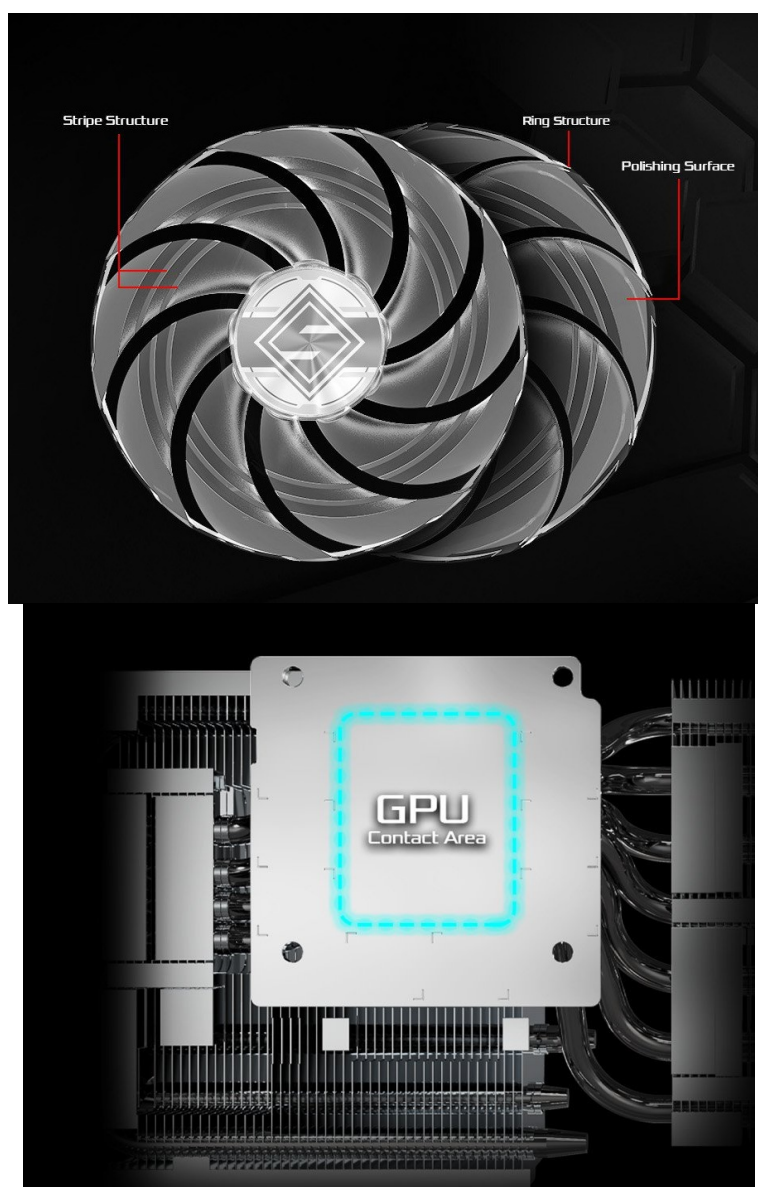

**Zadní kovová deska** kromě stylového vzhledu přispívá také k lepšímu chlazení, stejně jako žebrovaný design nebo tepelné trubice. Díky komplexní tepelné konstrukci dosahuje grafická karta **ASRock Radeon RX 9070 XT Steel Legend** stability i při vysokém a dlouhotrvajícím výkonu.