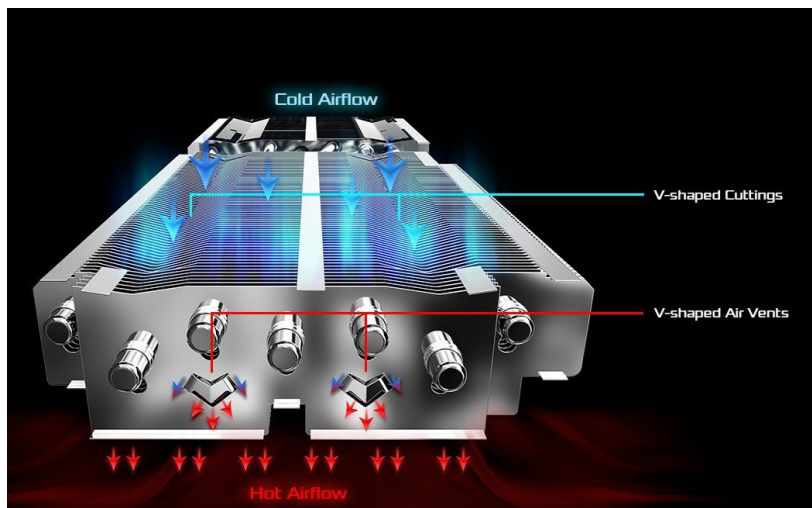

**Zadní kovová deska** kromě stylového vzhledu přispívá také k lepšímu chlazení, stejně jako žebrovaný design nebo tepelné trubice. Díky komplexní tepelné konstrukci dosahuje grafická karta **ASRock Radeon RX 9070 XT Steel Legend** stability i při vysokém a dlouhotrvajícím výkonu.