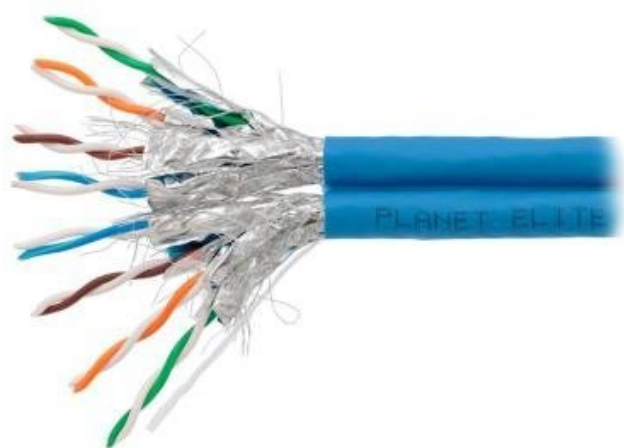

PLANET SFTP CAT6A 4PÁR 2× 100M

Cena celkem:	2 744 Kč
	(bez DPH: 2 268 Kč)
Běžná cena:	3 019 Kč
Ušetříte:	274 Kč
Kód zboží:	NETPLA74532
Part No.:	KAB-SFTP6A--LSOH- BLUE-2*100
Záruka:	26 měs.
Stav:	Nové zboží

Popis

PLANET SFTP LSOH Cat6a 2*100 m TWIN-dvojče

Kabel kategorie **Cat6A**, 500 MHz, 4pár, drát, **SFTP LSOH**, každý pár je stíněný zvlášť folií+opletení celého, balení 100m cívka 2*100m, modrá barva, cena za balení.

Kabel pro realizaci sítí 1 Gigabit 1000Base-T a 10Gbit Ethernet 10GBase-T.

ZÁKLADNÍ SPECIFIKACE

Mechanické parametry:

Počet párů: 4

Vodič: AWG 23, Cu, 0,57 mm

Izolace vodičů: HDPE

Stínění: Každý pár v samostatném stínění (Al fólie)

Vnější izolace pláště: LSOH

Průměr kabelu: 7,2 mm

Hmotnost: 44 g/m, balení - 6 kg

Balení: 100 m TWIN

Potisk: metráž, průmyslové standardy

Barevné značení: na všech vodičích, vnější izolace modrá

Elektrické parametry: