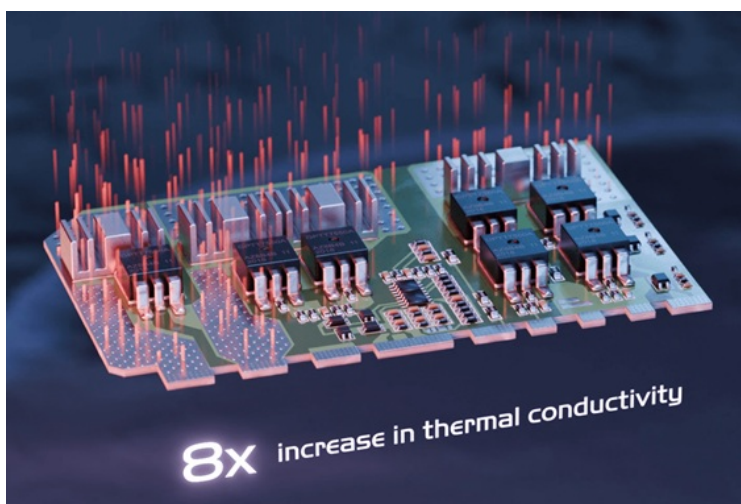

Jan Skopový (hw.ddfu.org)

hello@ddfu.org

+420 731 533677

11.04.26 8:24:48

SEASONIC CORE GX-650 650W

Cena celkem:	2 560 Kč
	(bez DPH: 2 116 Kč)
Běžná cena:	2 816 Kč
Ušetříte:	256 Kč
Kód zboží:	CASS6600
Part No.:	SRP-CGX651-A5A32SF
Záruka:	12 roky / roků
Stav:	Nové zboží

Popis

Seasonic Core GX-650 - dejte do PC skříně to nejlepší, co máte

Napájecí zdroj Seasonic Core GX-650, který s přehledem zvládne náročné pracovní sestavy nebo herní PC s výkonnými grafickými kartami. Dosahuje **výkonu 650 W** a podporuje **nejnovější standardy ATX 3.1 a PCIe 5.1**. Díky tomu je vhodný zejména do sestav, které jsou osazeny moderními komponenty. **Zdroj Seasonic Core GX-650** dále splňuje **certifikaci 80 PLUS Gold**, což znamená, že nabízí vysoký výkon a stabilitu při zachování nízké ztráty energie a míry zahřívání.

Ve výsledku tak dosahuje optimální energetické účinnosti, která je potřeba pro spolehlivý provoz ve vysoké a dlouhotrvající zátěži. Další předností je přítomnost **120mm ventilátoru s hydro-dynamickým ložiskem**, který podporuje tichý chod při nízkém i vyšším zatížení. **Konstrukce s plně modulárními kabely** zajistí snadné připojení a zamezí nevzhlednému chaosu uvnitř skříně.