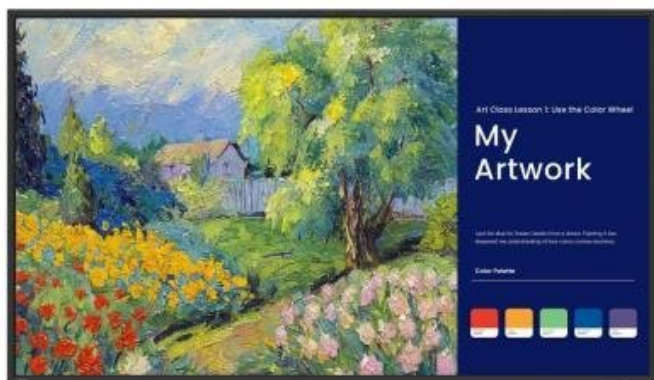

Jan Skopový (hw.ddfu.org)

hello@ddf.org

+420 731 533677

11.04.26 5:11:43

BENQ SL4304 43"

Cena celkem:	34 940 Kč (bez DPH: 28 876 Kč)
Běžná cena:	38 434 Kč
Ušetříte:	3 494 Kč
Kód zboží:	MON4541
Part No.:	9H.S3KTB.DE2
Záruka:	36 měsíců záruka On-Site-Exchange
Stav:	Nové zboží

Popis

BenQ SL4304 - prezentace ožijí v přesných barvách

Digitální panel BenQ SL4304 pro prezentace a předávání informací na **displeji s úhlopříčkou 43"**. Vyznačuje se profesionálním vykreslením a podáním barev, které divákům, klientům nebo studentům vytřou zrak. Tento model splňuje **certifikace Pantone Validated** a **Pantone SkinTone Validated**, takže veškeré barvy jsou reprodukovány s **99% pokrytím barevného prostoru sRGB**.

Ve spojení s ultra **jemným rozlišením obrazu 4K** vypadá každý zobrazený detail přesně tak, jak má. Mimořádně věrné zobrazení včetně barev je ideální pro grafiky, designéry, všechny náročné uživatele a diváky, kteří si potrpí na dokonalost. Díky **antireflexnímu povrchu** a **jasu 500 nitů** je obsah na **panelu BenQ SL4304** skvěle viditelný a čitelný i v osvětlených prostorách.

Mezi další přednosti patří **certifikace Google EDLA**, díky které získáte přístup k ekosystému Googlu a aplikacím v obchodě Google Play. Funkce digitálního panelu BenQ SL4304 zahrnují speciální režimy zobrazení - **M-Book Mode** pro přesné barvy MacBooku, **Sketch Mode** pro umělce nebo **Cinema Mode** pro fanoušky filmů a videí.