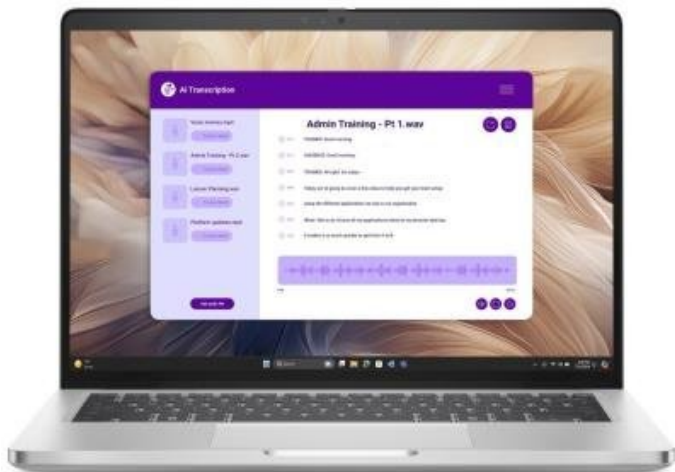

Jan Skopový (hw.ddfu.org)

hello@ddfu.org

+420 731 533677

11.04.26 8:57:10

DELL PRO 14 PLUS PB14250

Cena celkem:	49 157 Kč (bez DPH: 40 625 Kč)
Běžná cena:	54 072 Kč
Ušetříte:	4 916 Kč
Kód zboží:	NOTD61540
Part No.:	H1M3F
Záruka:	36 měsíců/12 m. aku. a zdroj
Stav:	Nové zboží

Popis

Dell Pro 14 Plus PB14250 - pusťte se do práce s pomocí AI

Kompaktní notebook Dell Pro 14 Plus PB14250, se kterým vám půjde i velmi náročná práce pěkně rychle od ruky. Je navržen pro potřeby moderních uživatelů, kteří chtějí svoji produktivitu podpořit nejenom vysokým výkonem, ale také funkční umělou inteligencí. Tento model kombinuje stylový design s nejnovějšími technologiemi, které jsou vhodné pro práci i multimediální zábavu. **Notebook Dell Pro 14 Plus PB14250** se vyznačuje štíhlou a **lehkou konstrukcí s váhou 1,53 kg**. Díky tomu se velmi jednoduše přenáší a je ideálním parťákem na cesty.

14palcový displej vykresluje obsah v ostrém a detailním rozlišení **Full HD+**. Jasně a čistě zobrazí dokumenty, aplikace, běžnou grafiku a je optimální také pro sledování filmů, videí a dalšího multimediálního obsahu. O výkon se stará **procesor Intel Core Ultra 7 255U** a operační paměť s kapacitou **16 GB RAM**. Díky tomu zvládne provoz náročných aplikací, mimořádně pokročilý multitasking a nezastaví se ani při zahlcení větším počtem procesů. Přítomná **512GB SSD jednotka** představuje komfortní úložiště pro ukládání dat i technologii pro zrychlené načítání aplikací i celého systému.

Notebook Dell Pro 14 Plus PB14250 maximalizuje vaše pracovní nasazení rychle a jednoduše s využitím umělé inteligence Copilot. Pro spuštění AI Copilot stačí stisknout speciálně určenou klávesu na klávesnici a od té chvíle začnou vaše projekty létat. Tento nástroj umělé inteligence vám pomůže s tvorbou obsáhlých dokumentů i kratičkových textů,