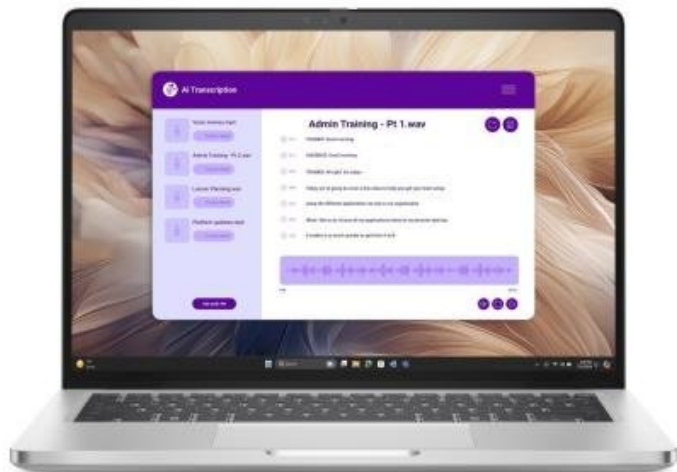

Jan Skopový (hw.ddfu.org)

hello@ddfu.org

+420 731 533677

14.04.26 8:53:13

DELL PRO 14 PLUS PB14250

Cena celkem:	49 157 Kč (bez DPH: 40 625 Kč)
Běžná cena:	54 072 Kč
Ušetříte:	4 916 Kč
Kód zboží:	NOTD61540
Part No.:	H1M3F
Záruka:	36 měsíců/12 m. aku. a zdroj
Stav:	Nové zboží

Popis

Dell Pro 14 Plus PB14250 - pusťte se do práce s pomocí AI

Kompaktní notebook Dell Pro 14 Plus PB14250, se kterým vám půjde i velmi náročná práce pěkně rychle od ruky. Je navržen pro potřeby moderních uživatelů, kteří chtějí svoji produktivitu podpořit nejenom vysokým výkonem, ale také funkční umělou inteligencí. Tento model kombinuje stylový design s nejnovějšími technologiemi, které jsou vhodné pro práci i multimediální zábavu. **Notebook Dell Pro 14 Plus PB14250** se vyznačuje štíhlou a **lehkou konstrukcí s váhou 1,53 kg**. Díky tomu se velmi jednoduše přenáší a je ideálním parťákem na cesty.

14palcový displej vykresluje obsah v ostrém a detailním rozlišení **Full HD+**. Jasně a čistě zobrazí dokumenty, aplikace, běžnou grafiku a je optimální také pro sledování filmů, videí a dalšího multimediálního obsahu. O výkon se stará **procesor Intel Core Ultra 7 255U** a operační paměť s kapacitou **16 GB RAM**. Díky tomu zvládne provoz náročných aplikací, mimořádně pokročilý multitasking a nezastaví se ani při zahlcení větším počtem procesů. Přítomná **512GB SSD jednotka** představuje komfortní úložiště pro ukládání dat i technologii pro zrychlené načítání aplikací i celého systému.

Notebook Dell Pro 14 Plus PB14250 maximalizuje vaše pracovní nasazení rychle a jednoduše s využitím umělé inteligence Copilot. Pro spuštění AI Copilot stačí stisknout speciálně určenou klávesu na klávesnici a od té chvíle začnou vaše projekty létat. Tento nástroj umělé inteligence vám pomůže s tvorbou obsáhlých dokumentů i kratičkých textů,