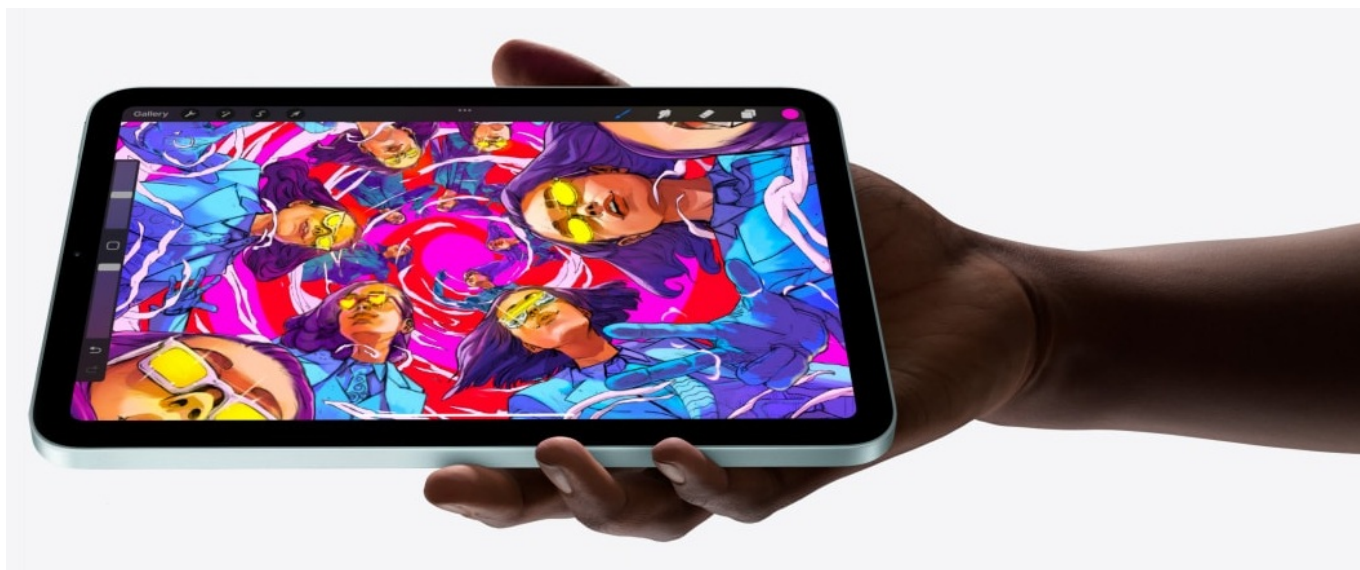

Popis

Apple iPad mini (2024) Wi-Fi - obrovský tvůrčí talent v kompaktním designu

Apple iPad mini (2024) Wi-Fi představuje skvělou volbu pro všechny uživatele, kteří hledají výkon pro kreativní práci i multimediální zábavu v kompaktním provedení. Tento iPad mini disponuje **8,3palcovým Liquid Retina displejem** s technologií **True Tone**, který vykresluje texty a obraz ostře, v bohatých a živých barvách. **Konstrukce ze 100% recyklovaného hliníku** zajistí elegantní vzhled a odolnost potřebnou pro každodenní přenášení a častou manipulaci. Tablet **Apple iPad mini (2024) Wi-Fi** je vybaven **procesorem Apple A17 Pro**, který je přímo stvořen pro náročné úlohy, moderní aplikace a **technologii Apple Intelligence**.

Kreativita pod palcem

Apple iPad mini (2024) Wi-Fi podporuje Apple Pencil Pro, který usnadní kreslení, psaní a další tvůrčí činnosti. Díky haptické odezvě je každý tah perem proveden s dokonalou přesností. Pro bezdrátové připojení slouží rozhraní **Wi-Fi** a **Bluetooth**.

Apple iPad mini (2024)

iPad mini přináší veškerý výkon a funkce velkého iPadu v úžasně lehkém a kompaktním provedení. S konstrukcí ze 100% recyklovaného hliníku a nádherným **8,3" Liquid Retina displejem** s True Tone a širokým barevným rozsahem P3 získáte perfektní zařízení do batohu i kabelky. Text je vždy dokonale ostrý a barvy krásně živé.

Srdcem tabletu je nový výkonný **čip A17 Pro**, který poskytuje ohromný výkon v přenosném provedení. Jeho 16jádrový Neural Engine je až 2× rychlejší než předchozí generace a **5jádrové GPU** zvládá i graficky náročné AAA hry.