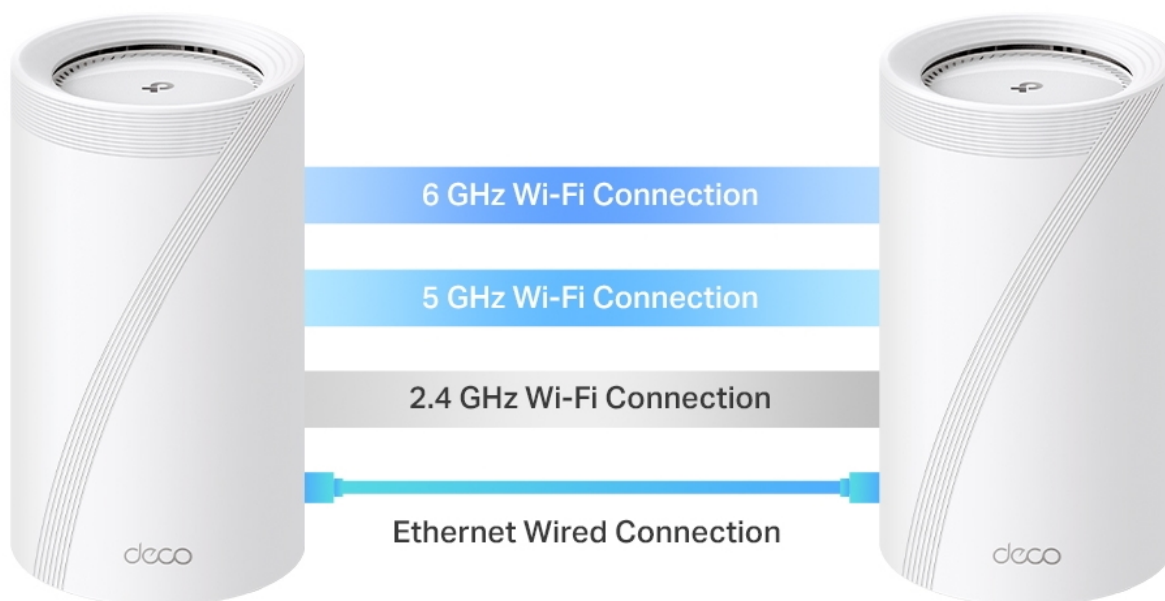

Popis

TP-Link Deco BE65

Deco BE65 využívá systém více jednotek k dosažení bezproblémového celoplošného Wi-Fi pokrytí - **eliminuje slabé oblasti signálu** jednou provždy! Pro pokrytí menších oblastí může jednotka fungovat i samostatně. Díky pokročilé technologii **Deco Mesh** spolupracují jednotky na vytvoření jednotné sítě s jediným názvem sítě.

Systém jednotek Deco BE65 poskytuje rychlé a stabilní spojení rychlostí **až 9214 Mb/s** s podporou standardu **802.11be (Wi-Fi 7)** a je tak ideální pro pokrytí celé domácnosti bezdrátovým signálem. Mezi další výhody patří také **kompatibilita s hlasovým ovládáním Amazon Alexa a systémem Google Home**.

pohybovat okolo 2 Gb/s.

2.5 Gbps Wired Backhaul

4,600 sq. ft. | 2 Floors | 5 Bedrooms

Tested with 2×2 MLO-compatible clients

Rychlé 2,5 Gb/s kabelové připojení a USB 3.0

Čtyři porty s rychlostí 2,5 Gb/s přenášejí domácí internetové připojení na vyšší úroveň, přičemž kabelové připojení dosahuje až 2,5krát vyšších rychlostí než standardní gigabitový ethernetový port. Díky dalšímu portu USB 3.0 je zařízení Deco BE65 ideálním řešením pro budoucí rozšíření vaší domácí sítě.

Dokonalá páteřní síť: Robustnější a flexibilnější

Díky vlastní vyvinuté technologii dokáže zařízení Deco BE65 připojit bezdrátovou i kabelovou páteřní síť ke každé jednotce současně. Nejnovější technologie Wi-Fi 7 MLO navíc zvyšuje agregovanou rychlost datových přenosů u kombinovaného bezdrátového a kabelového připojení. Tím se výrazně zlepšuje celková propustnost a snižuje latence.