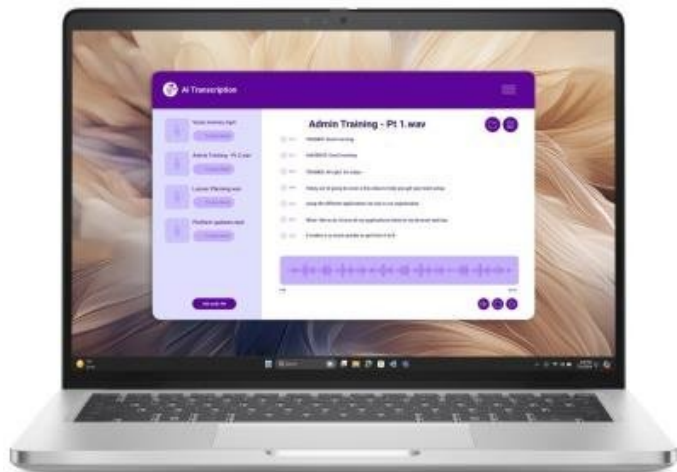

Jan Skopový (hw.ddfu.org)

hello@ddfu.org

+420 731 533677

11.04.26 15:37:25

DELL PRO 14 PLUS PB14250

Cena celkem:	40 659 Kč (bez DPH: 33 603 Kč)
Běžná cena:	44 725 Kč
Ušetříte:	4 066 Kč
Kód zboží:	NOTD61770
Part No.:	7M7F9
Záruka:	36 měsíců/12 m. aku. a zdroj
Stav:	Nové zboží

Popis

Dell Pro 14 Plus PB14250 - pusťte se do práce s pomocí AI

Kompaktní notebook Dell Pro 14 Plus PB14250, se kterým vám půjde i velmi náročná práce pěkně rychle od ruky. Je navržen pro potřeby moderních uživatelů, kteří chtějí svoji produktivitu podpořit nejenom vysokým výkonem, ale také funkční umělou inteligencí. Tento model kombinuje stylový design s nejnovějšími technologiemi, které jsou vhodné pro práci i multimediální zábavu. **Notebook Dell Pro 14 Plus PB14250** se vyznačuje štíhlou a **lehkou konstrukcí s váhou 1,53 kg**. Díky tomu se velmi jednoduše přenáší a je ideálním parťákem na cesty.

14palcový displej vykresluje obsah v ostrém a detailním rozlišení **Full HD+**. Jasně a čistě zobrazí dokumenty, aplikace, běžnou grafiku a je optimální také pro sledování filmů, videí a dalšího multimediálního obsahu. O výkon se stará **procesor Intel Core 5 120U** a operační paměť s kapacitou **16 GB RAM**. Díky tomu zvládne provoz náročných aplikací, pokročilý multitasking a nezastaví se ani při zahlcení větším počtem procesů. Přítomná **512GB SSD jednotka** představuje komfortní úložiště pro ukládání dat i technologií pro zrychlené načítání aplikací i celého systému.

Notebook Dell Pro 14 Plus PB14250 maximalizuje vaše pracovní nasazení rychle a jednoduše s využitím umělé inteligence Copilot. Pro spuštění **AI Copilot** stačí stisknout speciálně určenou klávesu na klávesnici a od té chvíle začnou vaše projekty létat. Tento nástroj umělé inteligence vám pomůže s tvorbou obsáhlých dokumentů i krátkých textů,