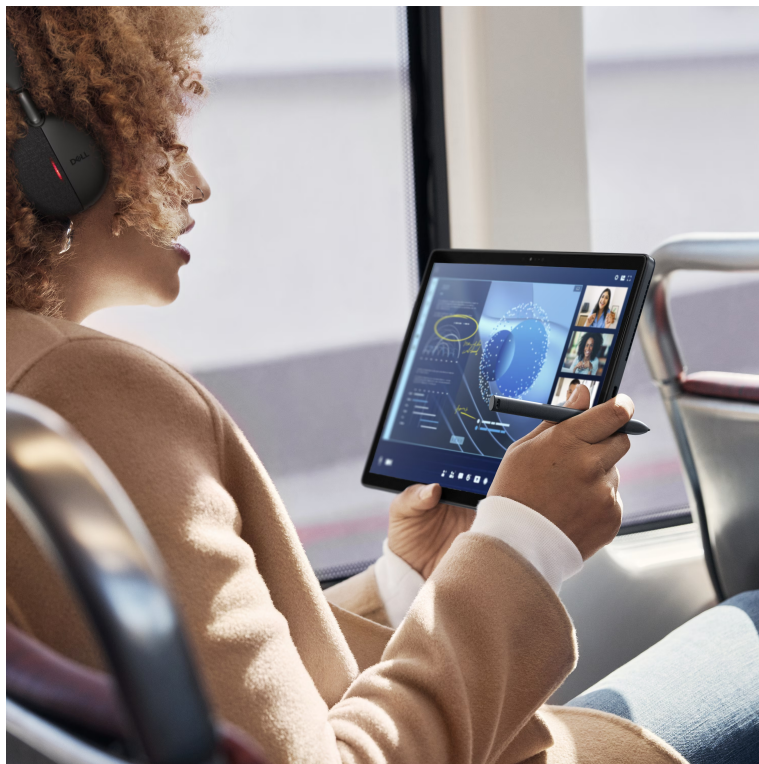

Popis

Práce doma, v kanceláři i na cestách s notebookem Dell Latitude 7350 Detachable

Přenosný notebook Dell Latitude 7350 Detachable ve formátu 2 v 1 s odnímatelnou klávesnicí je ideální volbou pro práci na cestách. Vyznačuje se vysokým výkonem pro provoz náročných aplikací a profesionální použití. **Displej s úhlopříčkou 13 palců** nabízí **rozlišení 3K** a je schopen vykreslit jemné detaily a mimořádně ostrý obraz. Displej je samozřejmě dotykový a podporuje intuitivní ovládání pomocí prstů nebo dotykového pera. Precizně reaguje na každý kontakt a umožní komfortní kreslení, psaní, tvorbu poznámek a činnost s aplikacemi.

Výkon vychází z kombinace **procesoru Intel Core Ultra 7 164U** s hybridní architekturou a **16GB RAM typu LPDDR5x**, což poskytuje rychlost pro provoz náročných aplikací a výpočetně náročné úlohy. Ve spojení s **SSD diskem** notebook **Dell Latitude 7350 Detachable** akceleruje načítání softwaru a start systému. Celé zařízení tak běží hladce a plynule. Mezi další přednosti patří **odnímatelná klávesnice**, díky čemuž rázem vytvoříte tablet s dotykovým displejem.