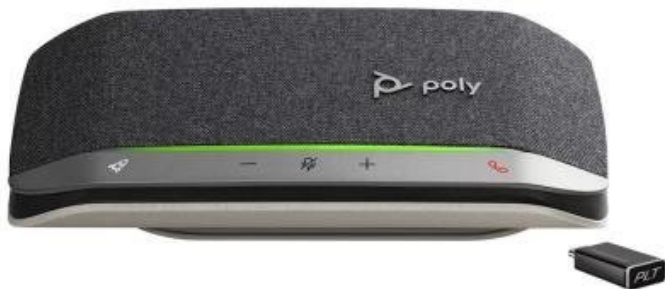

Jan Skopový (hw.ddfu.org)

hello@ddfu.org

+420 731 533677

11.04.26 16:49:18

POLY SYNC 20+ MS USB-C + BT700

Cena celkem:	3 375 Kč
	(bez DPH: 2 789 Kč)
Běžná cena:	3 712 Kč
Ušetříte:	337 Kč
Kód zboží:	POLY0027
Part No.:	772D1AA
Záruka:	24 měs.
Stav:	Nové zboží

Popis

Poly Sync 20+ MS - multifunkční konferenční reproduktor

Kompaktní reproduktor Poly Sync 20+ MS, který vykouzlí velké konference. Tento model je stvořen pro on-line schůzky, ať už se konají v kanceláři, domácnosti nebo na akademické půdě. Disponuje **trojicí mikrofonů**, které zajistí přesnou reprodukci a okolní chaos nechají za sebou. **Duplexní zvuk** si poradí v situaci, kdy dva uživatelé mluví zároveň.

Pro připojení slouží **bezdrátová technologie Bluetooth** (adaptér BT700), případně konektor **USB-C**. Díky tomu je reproduktor Poly Sync 20+ MS kompatibilní s moderními notebooky nebo smartphony. Mezi další přednosti patří dlouhá výdrž baterie, která čítá **až 20 hodin provozu**. Když už je řeč o baterii, **Poly Sync 20+ MS** se uplatní také jako **powerbanka** a umožní vám v kritické chvíli nabít váš telefon. Díky **certifikaci MS Teams** se jednoduše integruje do systémů využívajících tuto komunikační platformu.

Poly Sync 20+ MS USB-C + BT700

Přenosný konferenční reproduktor s kvalitou zvuku jako v zasedací místnosti a certifikací pro Microsoft Teams.

Poly Sync 20+ je kompaktní a výkonný speakerphone navržený pro profesionální videokonference i osobní použití. Díky pokročilé technologii **tří směrových mikrofonů** a potlačení okolního hluku zajišťuje, že budete vždy slyšet a budete slyšeni. S podporou **full-duplex** audia umožňuje přirozené obousměrné konverzace bez přerušování.

Zařízení se může pochlubit **výdrží baterie až 20 hodin** na jedno nabití, což z něj činí ideálního společníka pro práci na