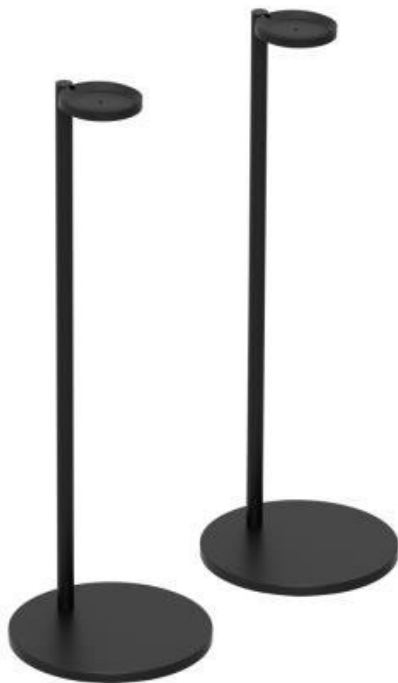

## SONOS ERA 100 STAND PAIR ČERNÝ

Cena celkem:	<b>7 964 Kč</b> <b>(bez DPH: 6 582 Kč)</b>
Běžná cena:	<b>8 760 Kč</b>
Ušetříte:	<b>796 Kč</b>
Kód zboží:	SONOS0035
Part No.:	E10SPWW1BLK
Záruka:	24 měs.
Stav:	Nové zboží

## Sonos Era 100 Stand (pár)

**Designové stojany speciálně navrženy pro reproduktory Sonos Era 100 pro optimální stereo poslech a prostorový zvuk.**

Tato sada dvou stojanů umožňuje optimální umístění reproduktorů **Sonos Era 100** pro dosažení nejlepšího poslechového zážitku. Stojany jsou navrženy tak, aby držely reproduktory **ve výši uší** pro ideální stereo či surround poslech.

Konstrukce stojanů minimalizuje nežádoucí vibrace a odrazy, zatímco **barevné a povrchové provedení** dokonale **ladí** s reproduktory Era 100. Stabilitu zajišťují **základny s integrovaným závažím** a **vnitřní vedení kabelu** udržuje vzhled stojanu čistý a elegantní.

- Kompatibilní výhradně s reproduktory Sonos Era 100
- Optimální výška 910 mm pro poslech v úrovni uší při sezení
- Pevná základna se závažím pro maximální stabilitu a minimalizaci vibrací
- Skryté vedení napájecího kabelu uvnitř stojanu
- Barevné a povrchové provedení sladěné s reproduktorem Era 100
- Bezpečné připevnění reproduktoru pomocí šroubu
- Zachován plný přístup ke všem portům a ovládacím prvům
- Snadná montáž s křížovým šroubovákem