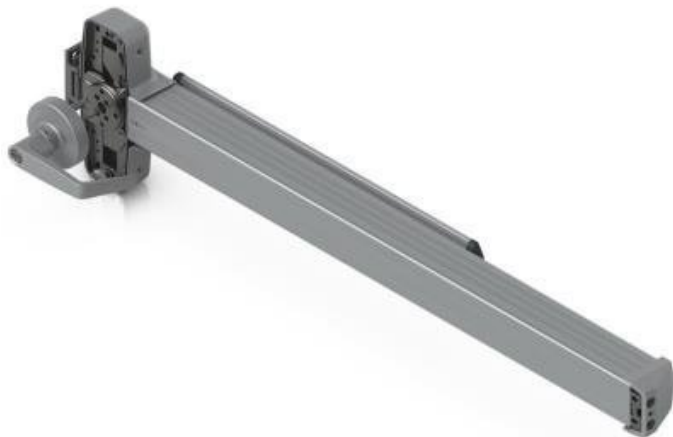

UBIQUITI UNIFI ACCESS PANIC BAR

Cena celkem:	10 871 Kč (bez DPH: 8 984 Kč)
Běžná cena:	11 958 Kč
Ušetříte:	1 087 Kč
Kód zboží:	PRSUBT0047
Part No.:	UACC-PanicBar
Záruka:	26 měs.
Stav:	Nové zboží

Popis

Ubiquiti UniFi Access Panic Bar

Profesionální panikové madlo určené pro instalaci na nouzové východy s možností elektronického monitorování.

Jednoduché mechanické panikové madlo umožňuje rychlý a bezpečný únik v nouzových situacích pouhým stlačením madla. Robustní konstrukce z **hliníku a nerezové oceli** zajišťuje dlouhodobou spolehlivost a odolnost proti opotřebením. Madlo je vybaveno **reléovým výstupem** (dry) pro integraci do bezpečnostních systémů a monitorování stavu dveří.

Univerzální design umožňuje montáž na **dveře o šířce 711-914 mm** a tloušťce 44-51 mm bez ohledu na směr otevírání. Splňuje přísné bezpečnostní normy **UL 305, UL 10C a ANSI/BHMA A156.3 Grade 1** pro použití v komerčních a veřejných budovách.

- Mechanické panikové madlo s jednoduchou aretací pro rychlý únik v nouzových situacích
- Robustní konstrukce z hliníku a nerezové oceli odolná proti opotřebením
- Univerzální montáž na dveře o šířce 711-914 mm a tloušťce 44-51 mm
- Relé výstup s kontaktním zatížením DC 30V/1A pro systémovou integraci
- Certifikace UL 305, UL 10C, CAN/ULC-S132 a ANSI/BHMA A156.3 Grade 1
- Oboustranné provedení bez rozlišení pravé/levé strany pro univerzální použití

Elektronické monitorování

Integrovaný dry relay kontakt umožňuje připojení k bezpečnostním systémům pro sledování stavu dveří. Při stlačení madla se kontakt uzavře, při uvolnění se otevře, což poskytuje přesnou informaci o aktivaci nouzového východu.

Univerzální instalace