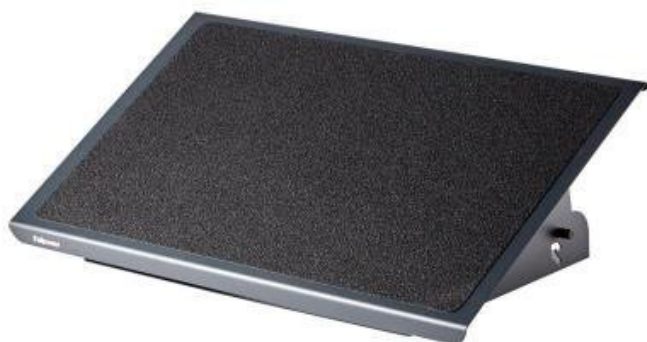

FELLOWES HEAVY DUTY PROFESSIONAL OPĚRKA NA NOHY

Cena celkem:	2 959 Kč (bez DPH: 2 445 Kč)
Běžná cena:	3 255 Kč
Ušetříte:	296 Kč
Kód zboží:	NBTFEL1053
Part No.:	FELFHDPROF
Záruka:	24 měs.
Stav:	Nové zboží

Popis

Fellowes Heavy Duty Professional - ocelová opora pro vaše nohy

Podložka pod nohy Fellowes Heavy Duty Professional navržena pro všechny, kteří při práci sedí i stojí. Nezáleží na tom, jestli pracujete v kanceláři u počítače, na recepci nebo za barovým pultem. **Robustní ocelová konstrukce** zajišťuje vysokou **odolnost** a dlouhou životnost. **Ergonomický tvar** vás pak podrží v pohodlí od rána do večera. Samozřejmostí je **protiskluzový povrch**, aby vaše nohy držely na místě, bez zbytečných „tanečků“.

Ocelová podložka Fellowes Heavy Duty Professional nabízí **3 úrovně nastavení výšky**, aby se přizpůsobila rozmanitým požadavkům každého pracovního dne. Díky **kompaktním rozměrům** se podložka snadno vměstná pod stůl. Přestože je podložka robustní, **podporuje pohyb v rámci tzv. aktivního sezení**. Nedochází tak k aretaci, křeči nebo strnutí nohou. Naopak podporuje **lepší držení těla a krevní oběh**, takže předchází bolesti zad i nohou. **Certifikace FIRA** zajišťuje vysoký standard kvality, bezpečnost i funkční ergonomii.

Fellowes Heavy Duty Professional - Podložka pod nohy

Profesionální opěrka na nohy s robustní ocelovou konstrukcí pro dlouhodobé používání v kancelářském prostředí.

Ergonomická opěrka z řady **Heavy Duty Professional Series** je navržena pro stálá pracoviště, kde je potřeba kvalitní podpora chodidel. Ocelová konstrukce včetně opěrné plochy zajišťuje vysokou stabilitu a odolnost proti opotřebení. Díky **nastavení do 3 různých výšek** se přizpůsobí individuálním potřebám uživatele.