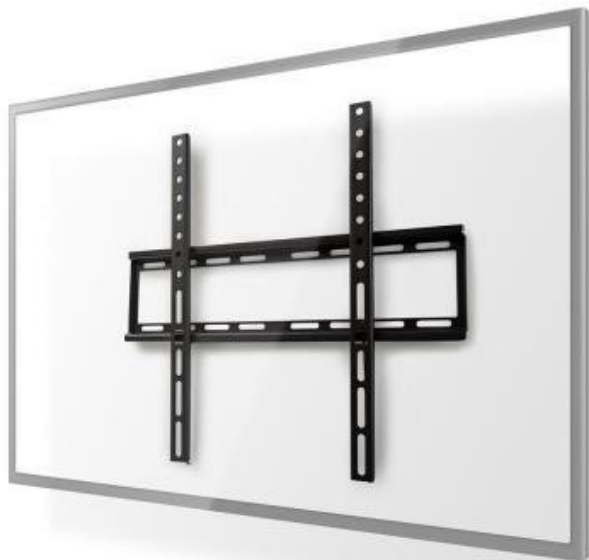

NEDIS TVWM1031BK

Cena celkem:	314 Kč (bez DPH: 260 Kč)
Běžná cena:	346 Kč
Ušetříte:	31 Kč
Kód zboží:	TELNED1106
Part No.:	TVWM1031BK
Záruka:	24 měs.
Stav:	Nové zboží

Popis

Nedis TVWM1031BK

Univerzální pevný držák pro bezpečné upevnění televizorů od 23 do 55 palců na stěnu.

Robustní nástěnný držák s **ocelovou konstrukcí** s maximální nosností **35 kg** je určen pro spolehlivé uchycení středně velkých televizorů. Díky **fixnímu designu** umístí váš televizor pouze **23 mm od stěny**, čímž dosáhnete elegantního vzhledu integrovaného do interiéru.

Držák je kompatibilní s širokým spektrem **VESA standardů** od 100 × 100 mm až po 400 × 400 mm, což zajišťuje kompatibilitu s většinou televizorů na trhu. V balení naleznete veškerý potřebný **montážní materiál** a podrobný návod pro rychlou a jednoduchou instalaci.

- Univerzální velikost pro televizory od 23 do 55 palců s maximální hmotností 35 kg
- Kompatibilní s VESA standardy 100 × 100, 200 × 100, 200 × 200, 300 × 200, 300 × 300, 400 × 200, 400 × 300 a 400 × 400 mm
- Pevný design umožňuje minimální vzdálenost pouhých 23 mm od stěny
- Odolná ocelová konstrukce v černém provedení pro dlouhodobou spolehlivost
- Rozměry držáku 441 × 420 × 25 mm při hmotnosti pouze 888 gramů
- Kompletní balení včetně montážního materiálu a návodu k instalaci

Kompatibilita a montáž

Držák podporuje všechny běžné VESA standardy používané u televizorů střední velikosti. Díky pevnému designu není možné televizor po instalaci naklápět nebo otáčet, což zajišťuje stabilní a bezpečné uchycení.

Obsah balení