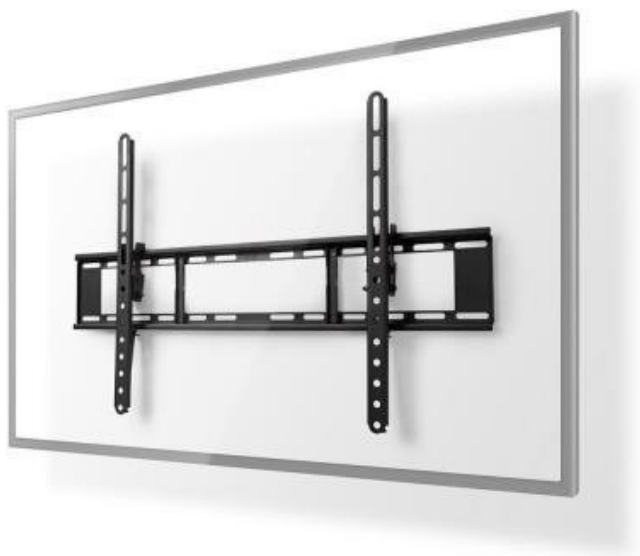

NEDIS TVWM1151BK

Cena celkem:	639 Kč (bez DPH: 528 Kč)
Běžná cena:	703 Kč
Ušetříte:	64 Kč
Kód zboží:	TELNED1109
Part No.:	TVWM1151BK
Záruka:	24 měs.
Stav:	Nové zboží

Popis

Nedis TVWM1151BK

Univerzální nástěnný držák pro televize s úhlopříčkou 37" až 70" a možností náklonu až 20°.

Robustní ocelový držák od značky Nedis umožňuje bezpečné upevnění televizoru na stěnu s maximální nosností **35 kg**. Díky naklápěcí konstrukci můžete snadno nastavit optimální pozorovací úhel podle vašich potřeb. Držák je kompatibilní s širokou škálou **VESA standardů** od 100 × 100 mm až po 600 × 400 mm, což zajišťuje univerzální použití pro většinu televizorů na trhu.

Kompaktní design s **minimální vzdáleností od stěny pouze 38 mm** šetří prostor a dodává interiéru elegantní vzhled. V balení najdete veškerý montážní materiál a rychlý instalační návod pro snadnou a bezpečnou montáž.

- Univerzální kompatibilita s televizory 37–70" a nosností až 35 kg
- Široká podpora VESA standardů od 100 × 100 mm až po 600 × 400 mm
- Naklápěcí mechanismus s rozsahem náklonu 20° pro optimální pozorovací úhel
- Robustní ocelová konstrukce v černém provedení pro dlouhou životnost
- Kompaktní profil s minimální vzdáleností od stěny pouhých 38 mm
- Kompletní montážní sada včetně všech potřebných šroubů a kotvících prvků
- Rychlý instalační návod pro jednoduchou a bezpečnou montáž

Kompatibilita VESA

Držák podporuje všechny běžné VESA standardy: 100 × 100, 200 × 100, 200 × 200, 300 × 200, 300 × 300, 400 × 200, 400 × 300, 400 × 400, 600 × 200 a 600 × 400 mm, což zajišťuje kompatibilitu s většinou televizorů různých značek.

Obsah balení