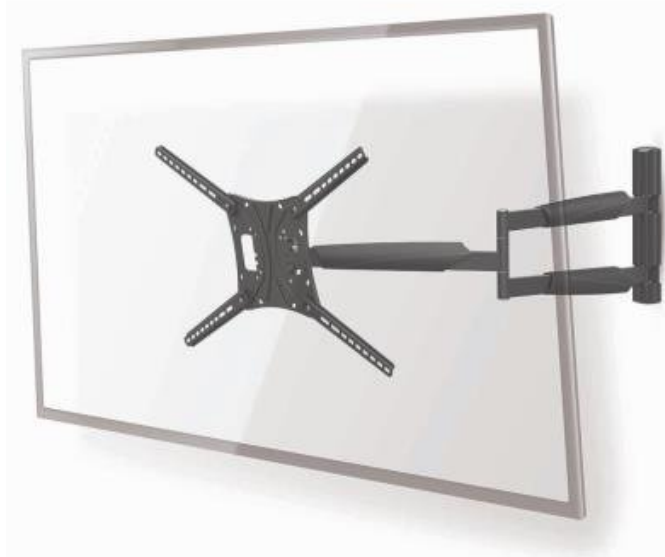

NEDIS TVWM1790BK

Cena celkem:	2 465 Kč (bez DPH: 2 037 Kč)
Běžná cena:	2 711 Kč
Ušetříte:	246 Kč
Kód zboží:	TELNED1112
Part No.:	TVWM1790BK
Záruka:	24 měs.
Stav:	Nové zboží

Popis

Nedis TVWM1790BK

Univerzální otočný držák na zeď pro televizory 13" až 86" s maximální nosností 60 kg a výsuvem až 102 cm od zdi.

Tento pokročilý nástěnný držák nabízí kompletní svobodu pohybu díky **trojpivotové konstrukci** s otáčením 180° u zdi, skládáním 360° a natáčením 180° u připojovací desky. Speciální patentovaný mechanismus umožňuje snadné uchycení různých typů obrazovek včetně **zakřivených televizorů**.

Držák je ideální pro **rohovou instalaci** i standardní montáž na zeď. Minimální vzdálenost od zdi pouhých **7 cm** při složení a maximální výsuv **102 cm** poskytuje flexibilitu pro optimální sledování z jakéhokoli úhlu. Integrované **vedení kabelů** udržuje instalaci čistou a organizovanou.

- Podporuje televizory od 13 do 86 palců s maximální hmotností 60 kg
- Trojpivotový systém s otáčením 180° u zdi a 180° u připojovací desky
- Extrémně dlouhý dosah s výsuvem od 7 cm do 102 cm od zdi
- Patentovaný mechanismus pro uchycení zakřivených i plochých televizorů
- Bezpečnostní sklopení 0-15° a mikroúprava polohy ±5° po instalaci
- Kompatibilní s VESA standardy od 75 × 75 mm až po 600 × 400 mm
- Integrované vedení kabelů pro čisté a organizované zapojení
- Vhodný pro rohovou instalaci i standardní nástěnnou montáž

Pokročilá funkcionalita

Držák nabízí bezpečnostní sklopení televizoru od 0° do 15° bez nutnosti použití nářadí. Po instalaci umožňuje jemnou