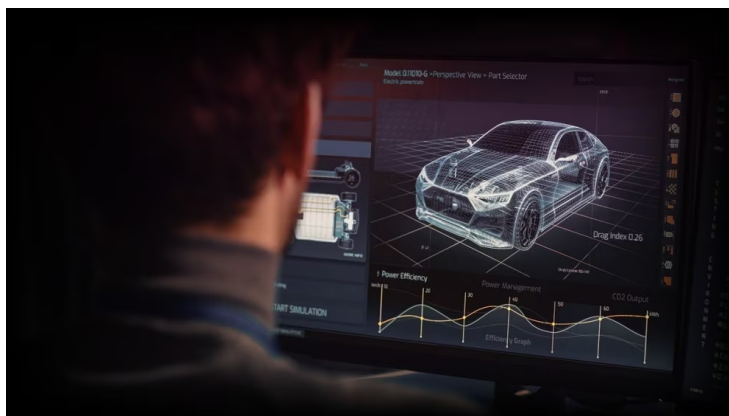

### Procesor AMD Ryzen 7 - užijte si impozantní výkonnostní představení

Špičkový procesor **AMD Ryzen 7 8700G** postavený na architektuře „Zen 4 Core“, který za to umí pořádně vzít. Disponuje **8 jádry**, podporou **operační paměti typu DDR5** nebo **integrováním grafickým čipem**, a tak se uplatní při náročné práci, tvůrčí činnosti i gamingu, respektive v profesionálních PC sestavách napříč všemi obory. Procesor **AMD Ryzen 7 8700G** přináší performanci pro širokou škálu procesů a provoz nejnovějšího softwaru. Mezi přednosti patří rovněž podpora **technologie AMD Ryzen AI** pro efektivní využívání nástrojů a funkcí umělé inteligence.