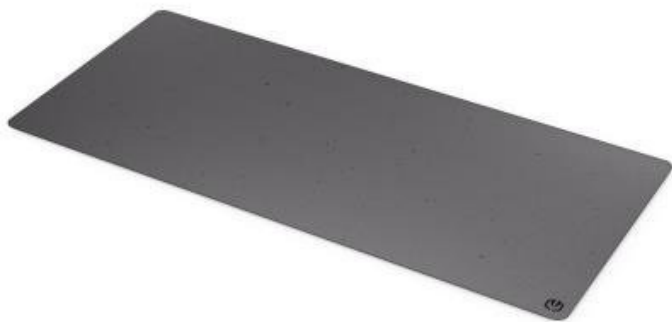

## ENDORFY STONEFLOW GREY XL

Cena celkem:	<b>532 Kč</b> <b>(bez DPH: 440 Kč)</b>
Běžná cena:	<b>585 Kč</b>
Ušetříte:	<b>53 Kč</b>
Kód zboží:	MYSEND5050
Part No.:	EY6B020
Záruka:	24 měs.
Stav:	Nové zboží

### Endorfy Stoneflow Grey XL - stylová estetika i praktické ovládání myši

**Elegantní podložka pod myš Endorfy Stoneflow Grex XL**, která je navržena pro každý pracovní i herní stůl. Velikost XL dosahuje **rozměrů 900 x 400 mm**, takže pokryje široký prostor pro pohodlný pohyb mši i umístění klávesnice. **Protiskuzová spodní vrstva** zajistí, že podložka pevně drží na místě, ať už zuřivě bojujete s firemními tabulkami, nebo virtuálními bossy.

Vnější povrch je navržen s ohledem na **optické i laserové senzory myši** a podporuje přesný a plynulý pohyb kurzoru. Současně je tato **tkanina odolná proti vlhkosti** a podporuje dlouhou životnost i snadnou údržbu. **Podložka pod myš Endorfy Stoneflow Grey XL** má precizně prošité okraje, což **zabraňuje třepení** a dodává prémiový vzhled i po dlouhé době používání.

- Velikost 900 × 400 × 3 mm poskytuje dostatek prostoru pro práci i hraní
- Tkanina odolná proti vlhkosti s minimalistickým terrazzo vzorem
- Barevné obšití okrajů chrání před třepením a odlupováním
- Protiskluzová gumová spodní vrstva zajišťuje stabilitu na stole
- Kompatibilní s optickými i laserovými senzory myši
- Snadná údržba díky povrchu odolnému vůči vlhkosti