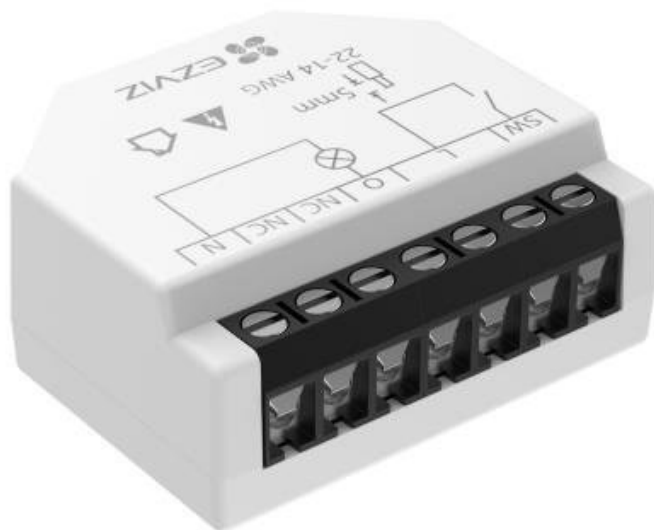

## EZVIZ T35W MATTER

Cena celkem:	<b>421 Kč</b> <b>(bez DPH: 348 Kč)</b>
Běžná cena:	<b>463 Kč</b>
Ušetříte:	<b>42 Kč</b>
Kód zboží:	ELIEZV1016
Part No.:	CS-T35-R200-W
Záruka:	24 měs.
Stav:	Nové zboží

### EZVIZ T35W Matter

#### Chytré Wi-Fi relé pro moderní ovládání domácího osvětlení s podporou Matter protokolu.

Model **T35W** představuje pokročilé řešení pro inteligentní ovládání světel v domácnosti. Díky integraci s aplikací **EZVIZ** můžete ovládat osvětlení odkudkoliv pomocí smartphonu, vytvářet **časové plány** a automatizovat rutinní úkony. Relé podporuje hlasové ovládání přes **Google Assistant a Amazon Alexa**, což umožňuje pohodlné ovládání bez použití rukou.

Zařízení pracuje s **Wi-Fi standardy IEEE802.11b/g/n** na frekvenci **2,4 GHz** a dosahuje bezdrátového dosahu až **200 m v otevřeném prostoru**. Kompaktní rozměry **43,8 × 38,4 × 18,5 mm** a hmotnost pouhých **26,5 g** umožňují snadnou instalaci do standardní stěnové krabice. Tato verze podporuje protokol **Matter** pro univerzální kompatibilitu s různými smart home systémy.