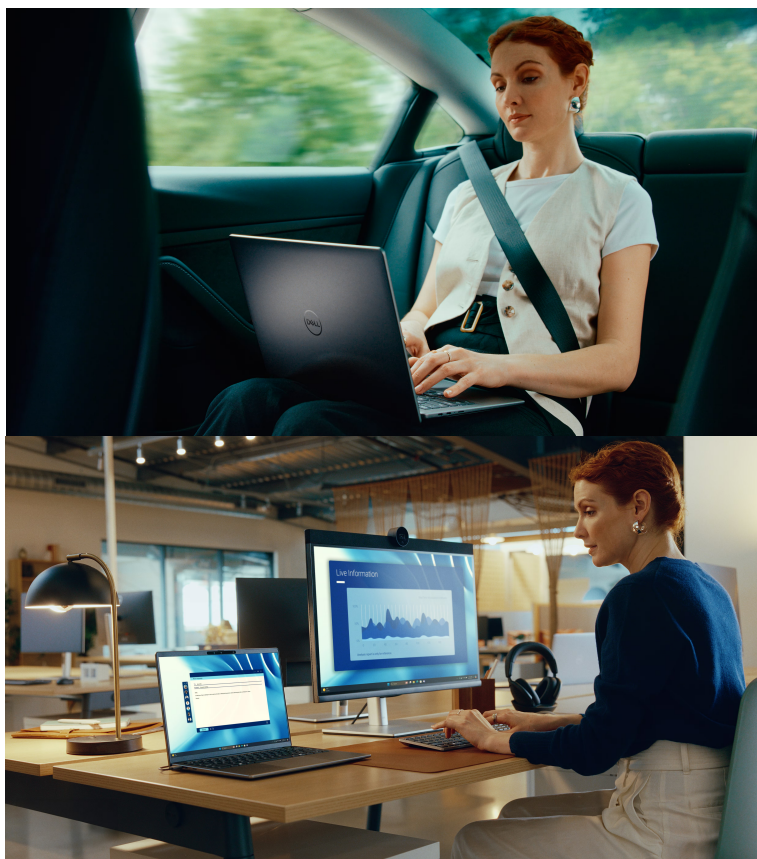

Popis

Notebook Dell Latitude 7455 - produktivita a kreativita s podporou AI

Notebook Dell Latitude 7455 s výkonnou umělou inteligencí, který přináší rychlost a pracovní efektivitu do kanceláře i domácnosti. Výkonný **12jádrový procesor Qualcomm Snapdragon X Elite X1E-80-100** bez kompromisů rozjede moderní software a ve spojení se **32GB RAM** se rychle a bez zpoždění vypořádá i s extrémním multitaskingem a vysokou pracovní zátěží. Pomocí přítomné umělé inteligence zvýšíte pracovní produktivitu.

Notebook Dell Latitude 7455 podporuje nástroj **umělé inteligence Copilot**. Tento AI asistent dokáže například tvořit rozmanité texty, e-maily, koncepty nejrůznějšího druhu, tvořit návrhy, prezentace a spoustu dalšího. Pomůže vám také při zjišťování informací nebo obsahových řešerší. Kromě pracovních úkolů vám poslouží i jako zdroj informací.

Čip Qualcomm Hexagon NPU s AI zlepšuje energetickou účinnost a prodlužuje životnost baterie. Notebook **Dell Latitude 7455** vám poskytne dostatek prostoru pro aplikace i multimédia. **14palcový dotykový displej s Quad HD+ rozlišením** produkuje ostrý a detailní obraz. **Technologie ComfortView Plus** snižuje vyzařování modrého světla a chrání vaše oči při dlouhodobém sledování multimédií nebo pracovním nasazení.