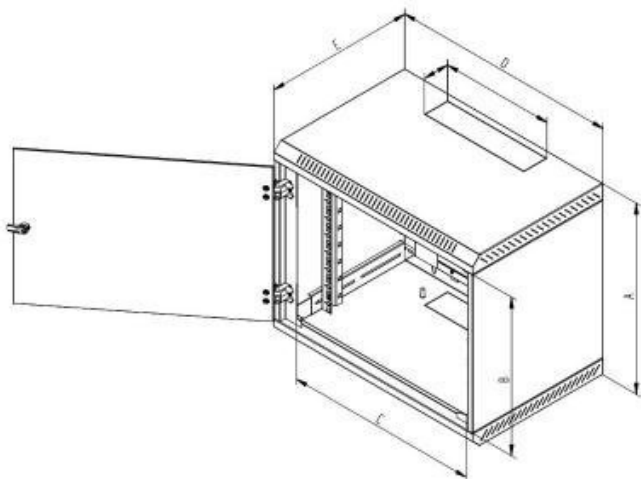

ROZVADĚČ TRITON RBA 19" 9U JEDNODÍLNÝ 500MM

Cena celkem:	4 577 Kč (bez DPH: 3 782 Kč)
Běžná cena:	5 034 Kč
Ušetříte:	458 Kč
Kód zboží:	ACNET6703
Part No.:	RBA-09-CS5-CAX-A1
Záruka:	24 měs.
Stav:	Nové zboží

Popis

Triton RBA 19" 9U

Jednodílný nástěnný rozvaděč s krytím **IP20**, nosnost při správném zavěšení **80 kg**. Dveře celoplechové, robustní svařovaná konstrukce. Součástí rozvaděče jsou dvě posuvné vertikální lišty.

- **Vysoká pevnost konstrukce** - Rozvaděč má robustní svařovanou konstrukci. Vysoká kvalita zpracování a nejnovější technologie zajišťují skvělý vzhled rozvaděče.
- **Dveře** - Dveře rozvaděče jsou celoplechové.
- **Flexibilní otevírání dveří** - Vlastní systém pantů umožňuje otvírání dveří pod úhlem 165°. Dveře lze snadno demontovat. Otočením celého rozvaděče získáte otevírání dveří na opačnou stranu.
- **Zámek na dveřích** - Umožňuje snadný a rychlý přístup do rozvaděče.
- **Nastavitelné vertikální lišty** - 19" vertikální lišty mohou být plynule nastaveny v libovolné hloubce rozvaděče. To usnadňuje montáž zařízení i organizaci propojovacích kabelů. Součástí balení rozvaděče je jeden pár vertikál. V zadní části skeletu je perforace, která je náhradou druhého páru vertikál. Další možností je přikoupit vertikální lišty jako volitelné příslušenství.
- **Vylamovací záslepky** - V horní, spodní a zadní části rozvaděče jsou připraveny kabelové vstupy kryté vylamovacími záslepkami. Proti pronikání prachu je možné kabely v otvoru utěsnit kartáčem (je součástí příbalu rozvaděče).

Vlastnosti

- 19" jednodílný nástěnný rozvaděč s krytím IP20.
- Rozvaděč se věší přímo na zeď.
- Součástí rozvaděče jsou dvě posuvné vertikální lišty.
- Konstrukce rozvaděče - kompaktní svařovaný rozvaděč / dveře celoplechové
- Dovolené zatížení jednotlivých dveří je max. 10 kg.
- Minimální tloušťka povrchové úpravy je 65 µm.
- Rozvaděče jsou určeny k instalaci datových a telekomunikačních zařízení a jejich distribučních systémů.
- Všechny oddělitelné části rozvaděče jsou pospojovány pomocí propojovacích kabelů, které musí být důkladně