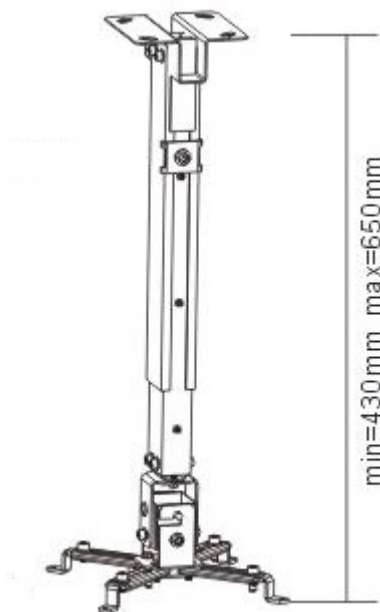

Jan Skopový (hw.ddfu.org)

hello@ddf.org

+420 731 533677

13.04.26 8:51:47

SUNNE BY ELITE SCREENS PRO02

Cena celkem:	855 Kč (bez DPH: 707 Kč)
Běžná cena:	941 Kč
Ušetříte:	86 Kč
Kód zboží:	PROA94993
Part No.:	PRO02
Záruka:	24 měs.
Stav:	Nové zboží

Popis

Sunne by Elite Screens PRO02

Stropní držák pro projektor. Maximální zatížení tohoto držáku je **20 kg**. Držák nabízí naklonění o 15°.

ZÁKLADNÍ SPECIFIKACE

Max. zatížení: 20 kg

Vzdálenost od stropu: 430-650 mm

Rozteč montážních bodů projektoru: 225 × 316 mm

Materiál: ocel

Barva: černá

[Informační list](#)