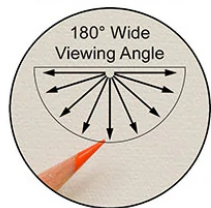

Popis

Elite Screens F60NWV

Přenosné projekční plátno s úhlopříčkou **60" (152,4 cm)**, poměrem stran **4 : 3**, teleskopickým stojanem a černou konstrukcí. Vhodné **pro projektory se standardní projekční vzdáleností**. Díky nízké hmotnosti a rukojeti pro přenášení pevně spojené s pouzdem vzniká mobilní projekční komplet.

4K/8K Ultra HD, Active 3D,
and HDR ready

Built-in Carrying Handle
for enhanced mobility

MaxWhite® 1.1 Gain
Front projection material

ezCinema Series

Free-Standing Portable Pull-up Projector Screen

Size 150"

Size 135"

Sizes 95" - 120"

Black masking borders on all sides enhances picture
contrast and absorbs minor projector overshoot

Support feet may vary on model / size

Available in various diagonal
sizes and aspect ratios

Poměr stran: 4 : 3

Typ plátna: přenosné (portable), roletové

Rozměry plátna: 91,4 × 121,9 cm

Materiál plátna: MaxWhite

Odrzivost plátna (gain): 1.1

Projekční vzdálenost: normal

Barva krytu (case): černá

MaxWhite